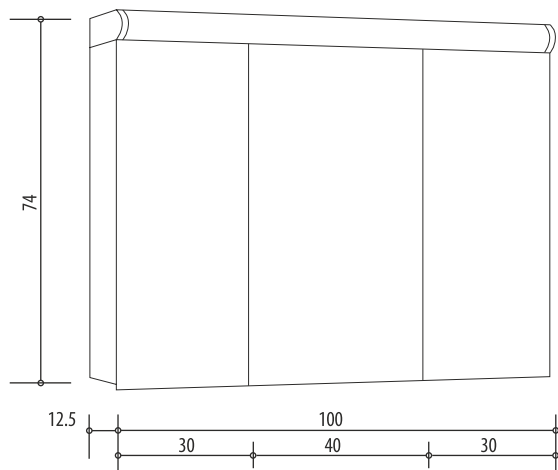

Keller

LEADER LED

Keller Art. Nr. 308 334 423

Artikel
Article
Articolo

614472

Ausgabe
Edition
Edizione

3-2013

Spiegelschrank Leader LED 1000 3T
Armoire de toilette Leader LED 1000 3P
Armadio da bagno Leader LED 1000 3P

Keller Spiegelschränke AG, Riedern 14, CH-9325 Roggwil
Tel. 071 454 70 70 Fax 071 454 70 77
www.guten-morgen.ch