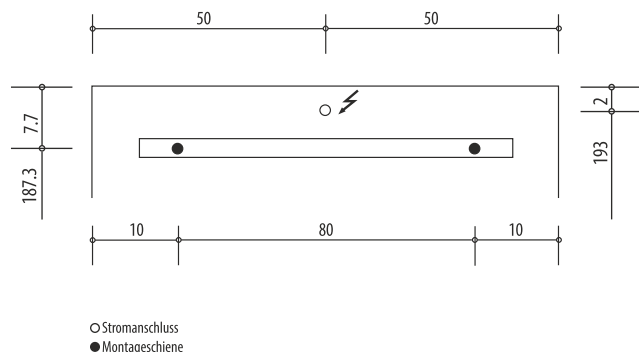

Keller

LEADER LED

Keller Art. Nr. 308 334 423

Artikel
Article
Articolo

614472

Ausgabe
Edition
Edizione

3-2013

Spiegelschrank Leader LED 1000 3T
Armoire de toilette Leader LED 1000 3P
Armadio da bagno Leader LED 1000 3P

Position Steckdosen
Position prises de courant
Posizione prese di corrente

Die Massangaben in cm verstehen sich unter dem Vorbehalt der Werkstoleranzen, eventuell späterer Änderungen sowie weiterer Montagemöglichkeiten. Die Haftung für Folgen fehlerhafter oder unvollständiger Massangaben ist ausgeschlossen. (Art. 100 OR)

Les dimensions en cm s'entendent sous réserve des tolérances d'usine, d'éventuelles modifications ultérieures, de même que de nouvelles possibilités de montage. La responsabilité ne peut être engagée en cas de cotes manquantes ou erronées (CD art. 100)

Le dimensioni in cm s'intendono fatte salve le tolleranze di fabbricazione, le eventuali modifiche successive e le ulteriori alternative di montaggio. Si declina qualsiasi responsabilità per le conseguenze legate a dimensioni errate o incomplete. (art. 100 CO)