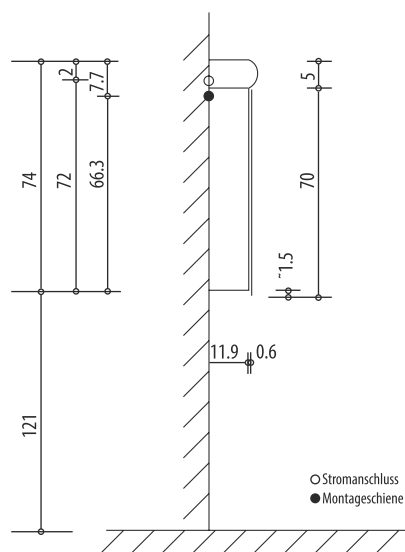

Keller

LEADER LED

Keller Art. Nr. 308 334 423

Artikel
Article
Articolo

614472

Ausgabe
Edition
Edizione

3-2013

Spiegelschrank Leader LED 1000 3T
Armoire de toilette Leader LED 1000 3P
Armadio da bagno Leader LED 1000 3P

Keller Spiegelschränke AG, Riedern 14, CH-9325 Roggwil
Tel. 071 454 70 70 Fax 071 454 70 77
www.guten-morgen.ch