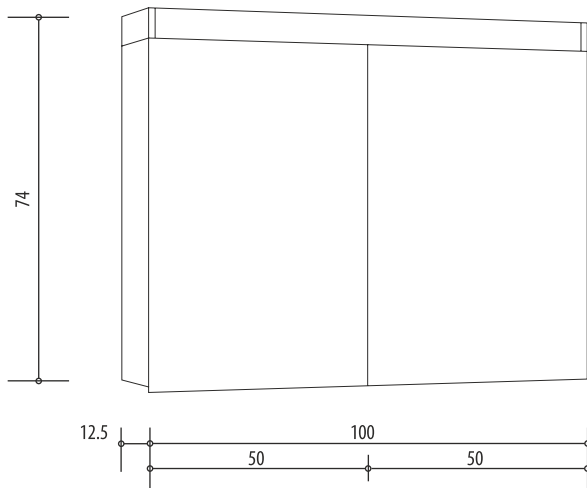

Keller

LUCE

Keller Art. Nr. 306 334 413

Artikel
Article
Articolo

616 008

Ausgabe
Edition
Edizione

3-2016

Spiegelschrank Luce 1000 2T
Armoire de toilette Luce 1000 2P
Armadio da bagno Luce 1000 2P

Keller Spiegelschränke AG, Riedern 14, CH-9325 Roggwil
Tel. 071 454 70 70 Fax 071 454 70 77
www.guten-morgen.ch