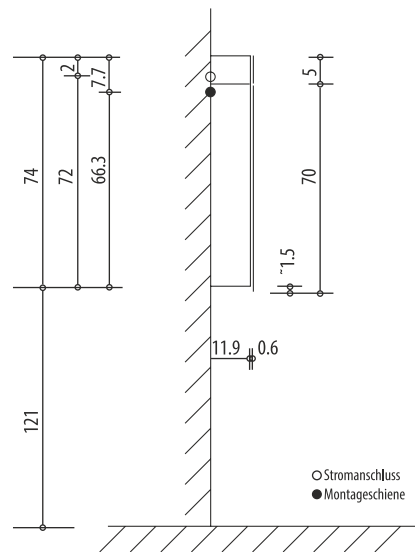

Keller

LUCE

Keller Art. Nr. 306 334 413

Artikel
Article
Articolo

616 008

Ausgabe
Edition
Edizione

3-2016

Spiegelschrank Luce 1000 2T
Armoire de toilette Luce 1000 2P
Armadio da bagno Luce 1000 2P

Keller Spiegelschränke AG, Riedern 14, CH-9325 Roggwil
Tel. 071 454 70 70 Fax 071 454 70 77
www.guten-morgen.ch