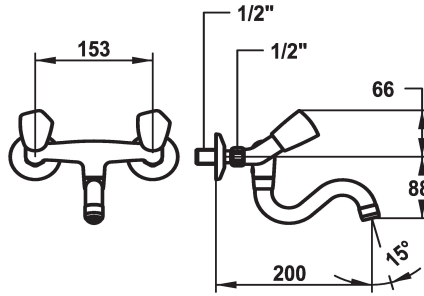

## KWC STAR Zweigriffmischer - Waschtisch

Modell-Linie: STAR | K.11.42.02.000A69  
Armaturen | Manuelle Armaturen

### KWC-Nr.

**103759**  
chromeline, AD 153, A 200

**104084**  
chromeline, AD 153, A 250

**104087**  
chromeline, AD 153, A 300

\* Zweigriffmischer  
\* Metallgriffe, abziehbar  
\* Schwenkauslauf 180°  
- Neoperl® Cascade®

\* Flachtellerventiloberteil M20 x 1.25  
- Edelstahl Ventilsitz  
\* Wandanschlüsse 1/2" x 1/2", nicht absperbar L 30

### Technische Daten

Energie Etikette
Anschluss Mass
Auslaufmenge
Auslauf
Farbcode
Installationsart
Armaturtyp
Armaturengeräuschgruppe
Ausladung A
teamNumber
sanitasTroeschNumber

F
153
14 l/min (3 bar)
2
chromeline
2
Zweigriffmischer
yes
A 200
727143.502
6116 167.502