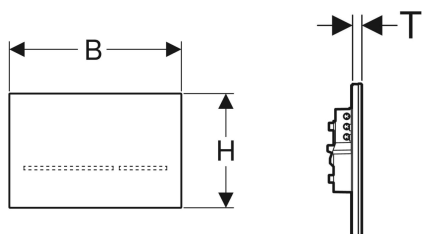

Geberit WC-Steuerung mit elektronischer Spülauslösung, Netzbetrieb, 2-Mengen-Spülung, Sigma80 Betätigungsplatte berührungslos

Beispielbild

Verwendungszwecke

- Für private und halböffentliche Bereiche
- Zur berührungslosen Spülauslösung von Sigma Unterputzspülkästen 12 cm
- Nicht geeignet zur Verwendung mit Geberit Einwüfen für Spülkastenstein

Art.-Nr.	ST-Nr.	SGVSB-Nr.	Farbe / Oberfläche	Werkstoff	B	H	T	
116.090.SG.6	3342 383	814 174	schwarz / Glas verspiegelt	Glas	24.7 cm	16.4 cm	1 cm	Neu
116.090.SM.6	3342 384	814 174	Glas verspiegelt	Glas	24.7 cm	16.4 cm	1 cm	Neu