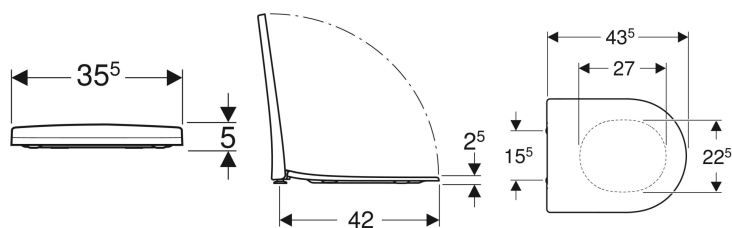

Geberit Acanto WC-Sitz

Beispielbild

Eigenschaften

- WC-Deckel überlappend
- Schlankes Design
- Antibakteriell

Technische Daten

Werkstoff	Duroplast
Befestigungsabstand	15.5 cm

Art.-Nr.	SGVSB-Nr.	Farbe / Oberfläche	Quick-Release-Scharniere	Absenkautomatik	Befestigung	Scharnierwerkstoff
500.605.01.2	351 740	weiss	ja	ja	von oben	Messing verchromt
500.660.01.2	351 742	weiss	nein	ja	von oben	Messing verchromt
500.604.01.2	351 739	weiss	nein	nein	von oben	Messing verchromt