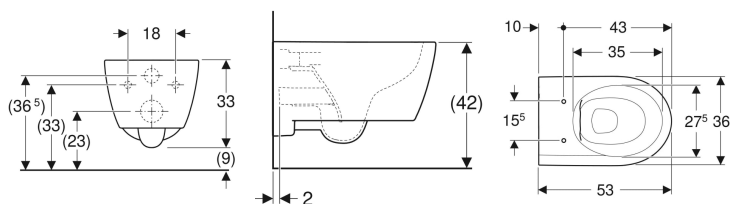

**Geberit iCon Wand-WC Tiefspüler, geschlossene Form, Rimfree**

Beispielbild

**Verwendungszwecke**

- Für Unterputzspülkästen

**Eigenschaften**

- Wandhängend
- Tiefspül-WC
- Rimfree

- Einfache Befestigung durch Geberit Wandbefestigung Typ EFF3 für WC
- Typ 1, Vollmenge 6 / 5 / 4 l, nach EN 997
- Spült mit 4.5 l
- Geschlossene Form
- Verdeckte Befestigung

**Technische Daten**

Werkstoff | Sanitärkeramik

**Lieferumfang**

- Befestigungsmaterial

**Zusätzlich zu bestellen**

- WC-Sitz

Art.-Nr.	SGVSB-Nr.	Farbe / Oberfläche	B	H	T
501.661.00.1	342 353	weiss	35.5 cm	33 cm	53 cm
501.661.00.8	342 353	weiss / KeraTect	35.5 cm	33 cm	53 cm