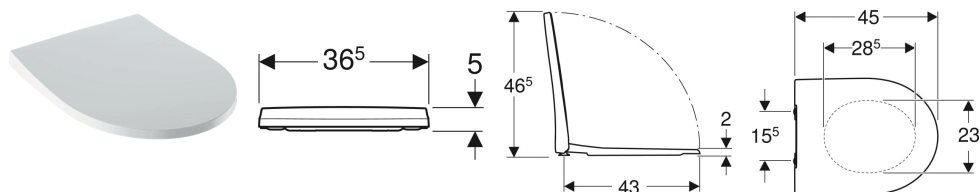

Geberit iCon WC-Sitz schmales Design

Beispielbild

Eigenschaften

- Schlankes Design
- WC-Deckel überlappend
- Antibakteriell

Technische Daten

Werkstoff	Duroplast
Befestigungsabstand	15.5 cm

Art.-Nr.	SGVSB-Nr.	Farbe / Oberfläche	Quick-Release-Scharniere	Absenkautomatik	Befestigung	Scharnierwerkstoff
574950000	351 718	weiss	nein	ja	von oben	Messing verchromt
500.835.01.1	351 872	weiss	ja	ja	von oben	Messing verchromt