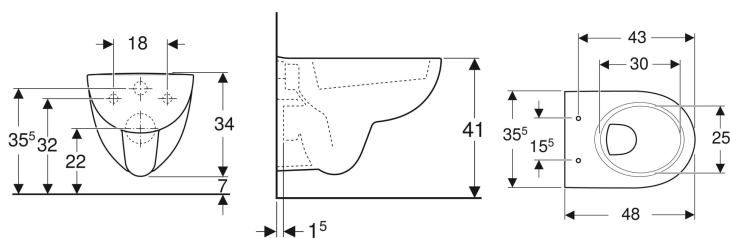

**Geberit Renova Compact Wand-WC Tiefspüler, verkürzte Ausladung**

Beispielbild

**Verwendungszwecke**

- Für Unterputzspülkästen
- Zum Einbau in kleinen Badezimmern und Gäste-WCs geeignet

**Eigenschaften**

- Wandhängend
- Tiefspül-WC

- Mit Spülrand
- Typ 1, Vollmenge 6 / 5 l, nach EN 997
- Spült mit 4.5 l
- Verkürzte Ausladung

**Technische Daten**

Werkstoff | Sanitärkeramik

**Zusätzlich zu bestellen**

- WC-Sitz

Art.-Nr.	SGVSB-Nr.	Farbe / Oberfläche	B	H	T
203245000	342 337	weiss	35.5 cm	34 cm	48 cm
203245600	342 337	weiss / KeraTect	35.5 cm	34 cm	48 cm

- Zu kombinieren mit WC-Sitz Art.-Nr. 573075000 oder Art.-Nr. 573085000 mit Absenkautomatik