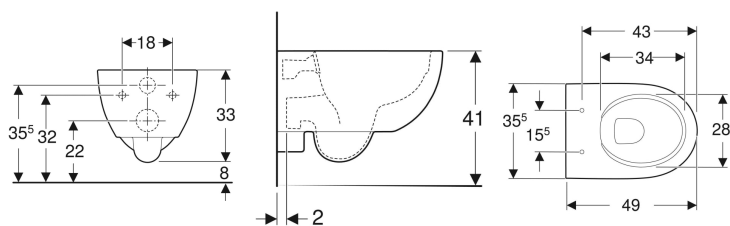

Geberit Renova Compact Wand-WC Tiefspüler, verkürzte Ausladung, geschlossene Form, Rimfree

Beispielbild

Verwendungszwecke

- Für Unterputzspülkästen
- Für Druckspüler
- Zum Einbau in kleinen Badezimmern und Gäste-WCs geeignet

Eigenschaften

- Wandhängend
- Einfache Befestigung durch Geberit Wandbefestigung Typ EFF2 für WC

- Tiefspül-WC
- Rimfree
- Typ 1, Vollmenge 6 / 5 l, nach EN 997
- Spült mit 4.5 l
- Geschlossene Form
- Verkürzte Ausladung
- Bodenfreiheit 7 cm

Technische Daten

Werkstoff

Sanitärkeramik

Lieferumfang

- Befestigungsmaterial

Zusätzlich zu bestellen

- WC-Sitz

Art.-Nr.	SGVSB-Nr.	Farbe / Oberfläche	B	H	T
500.377.01.1	342 349	weiss	35.5 cm	33 cm	49 cm
500.377.01.8	342 349	weiss / KeraTect	35.5 cm	33 cm	49 cm