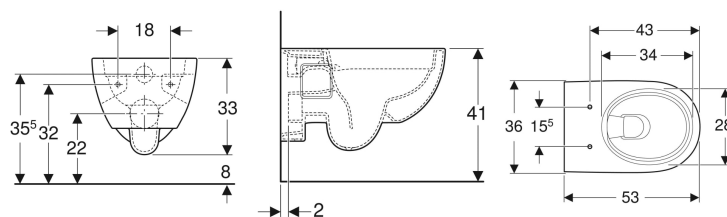

Geberit Renova Wand-WC Tiefspüler, teilgeschlossene Form, Rimfree

Beispielbild

Verwendungszwecke

- Für Unterputzspülkästen

Eigenschaften

- Wandhängend
- Tiefspül-WC

- Rimfree
- Typ 1, Vollmenge 6 / 5 l, nach EN 997
- Spült mit 4.5 l
- Teilgeschlossene Form

Technische Daten

Werkstoff | Sanitärkeramik

Zusätzlich zu bestellen

- WC-Sitz

Art.-Nr.	SGVSB-Nr.	Farbe / Oberfläche	B	H	T
203070000	342 372	weiss	36 cm	33 cm	53 cm
203070600	342 372	weiss / KeraTect	36 cm	33 cm	53 cm