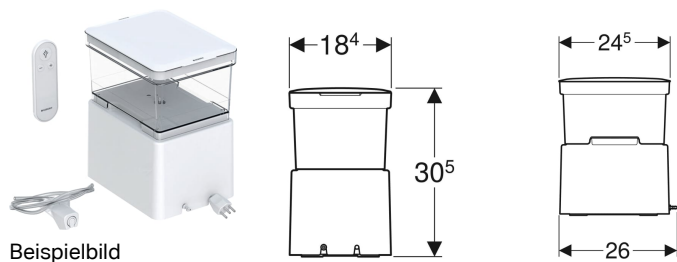

## Geberit AquaClean Cama WC-Beistellgerät

Beispielbild

### Eigenschaften

- Warmwasserbereitung über Durchlauferhitzer
- Transparenter Wassertank mit 3 Liter Inhalt
- Analdusche mit WhirlSpray-Duschtechnologie
- Durchlauferhitzer deaktivierbar
- Duscharm mit Düse für Analbereich ausfahrbar
- Duschstrahlstärke in drei Stufen einstellbar
- Entkalkungsprogramm
- Funktionen und Einstellungen über Fernbedienung
- Mit Geberit Home App kompatibel
- Temperatur des Duschwassers mit Geberit Home App einstellbar

### Technische Daten

Schutzart	IPX4
Schutzklasse	I
Nennspannung	230 V AC
Netzfrequenz	50 Hz
Leistungsaufnahme	1850 W
Leistungsaufnahme Standby	≤ 0.5 W
Kabellänge	3 m
Betriebstemperatur	5-40 °C
Wassertemperatur Einstellbereich	34-40 °C
Wassertemperatur Werkseinstellung	37 °C
Duschkdauer	30 s

### Lieferumfang

- Duscheinheit mit Wasserzulauf
- Fernbedienung mit Batterie CR2032
- Befestigungsmaterial

Art-Nr.	ST-Nr.	SGVSB-Nr.	
146.342.00.1	3322 151	311 229	Neu