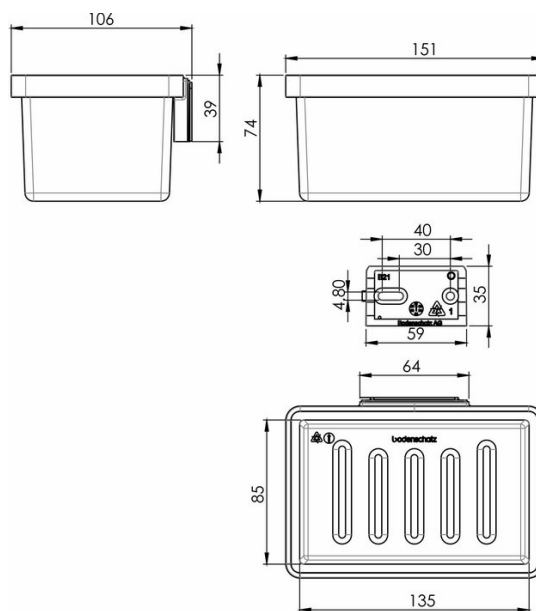

Masszeichnung

Pflegehinweise

Finden Sie unter bodenschatz.ch/de-ch/service/reinigung-pflege/

Ersatzteile & Zubehör

BA14XX895	Kunststoffkorb
BA21XX821	Wandflansch zum Kleben/Bohren CHIC22
BA40VC401	Komfortwischer
BA40VC405	Komfortwischer mit Gummilippe