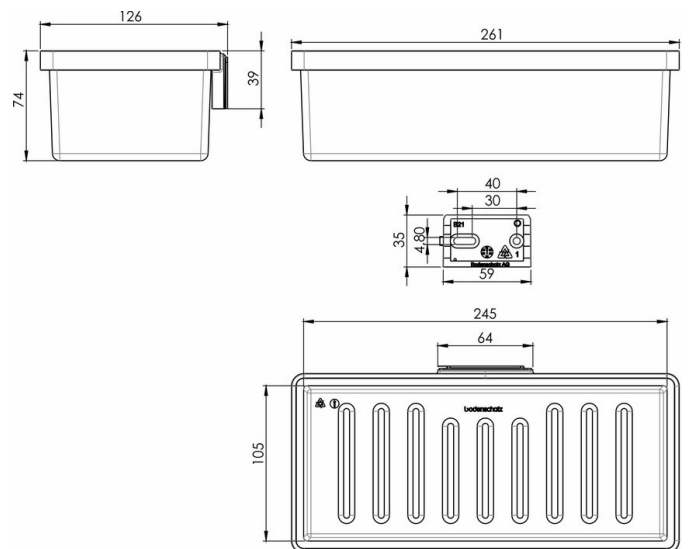

Masszeichnung

Pflegehinweise

Finden Sie unter bodenschatz.ch/de-ch/service/reinigung-pflege/

Ersatzteile & Zubehör

BA14XX896	Kunststoffkorb
BA21XX821	Wandflansch zum Kleben/Bohren CHIC22
BA40VC401	Komfortwischer
BA40VC405	Komfortwischer mit Gummilippe
BA40VC408	Halter universal zu Komfortwischer