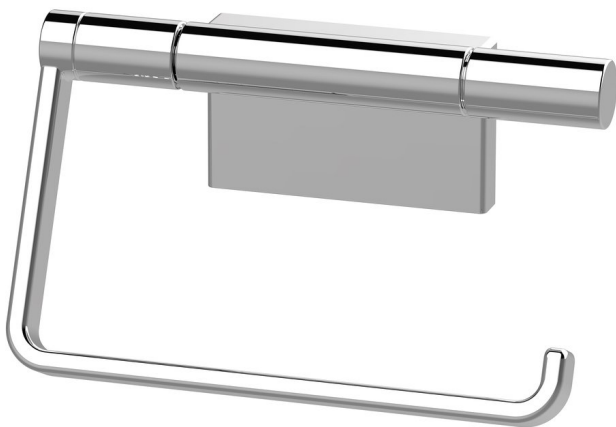

WC-Papierhalter ohne Deckel, BA21VC250

Serie	Chic 22
Typ	WC-Papierhalter
Sanitas-Troesch Nr.	4134 562.501.000
Team Nr.	511268.501.000

Produktbeschreibung

CHIC22 WC-Papierhalter ohne Deckel links und rechts montierbar. Montage Adesio zum Kleben oder Bohren inkl. Befestigungsmaterial (ohne Klebstoff) Klebstoff-Füllmenge: 2.25 ml SikaFast

Produktabbildung