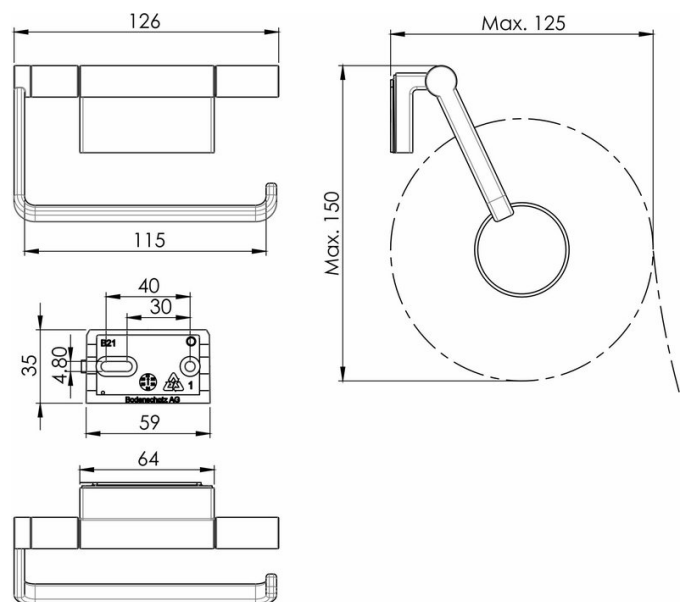

Masszeichnung

Pflegehinweise

Finden Sie unter [bodenschatz.ch/de-ch/service/reinigung-pflege/](https://www.bodenschatz.ch/de-ch/service/reinigung-pflege/)

Ersatzteile & Zubehör

BA21XX821	Wandflansch zum Kleben/Bohren CHIC22
BA40XX600	Starter Kit mit Klebstoffkartusche 50 ml
BA40XX610	Klebekoffer mit Klebstoffkartusche 50 ml
BA40XX612	Working Kit mit SikaFast Kartusche 50 ml