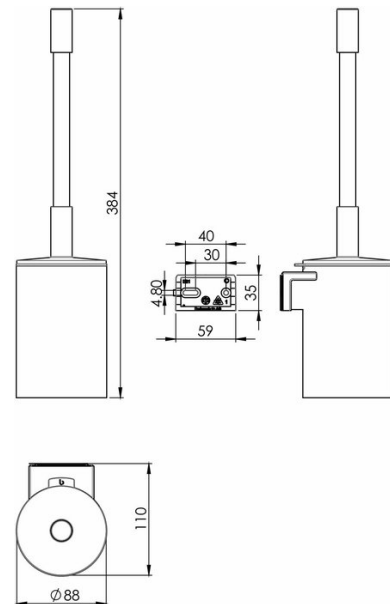

WC-Bürstengarnitur mit Schliessdeckel, BA21VC254

Serie	Chic 22
Typ	WC-Bürstengarnituren
Sanitas-Troesch Nr.	4134 568.501.000
Team Nr.	511273.501.000

Produktbeschreibung

CHIC22 WC-Bürstengarnitur Wandmodell mit Schliessdeckel, Kunststoffeinsatz schwarz
Montage Adesio Kleben oder Bohren inkl. Befestigungsmaterial (ohne Klebstoff)
Klebstoff-Füllmenge: 2.25 ml SikaFast

Produktabbildung

Masszeichnung

Pflegehinweise

Finden Sie unter bodenschatz.ch/de-ch/service/reinigung-pflege/

Ersatzteile & Zubehör

BA21VC856	WC-Bürste mit Schliessdeckel
BA21XX821	Wandflansch zum Kleben/Bohren CHIC22
BA21XX860	Kunststoffeinsatz
BA40XX600	Starter Kit mit Klebstoffkartusche 50 ml

BA40XX610	Klebekoffer mit Klebstoffkartusche 50 ml
BA40XX612	Working Kit mit SikaFast Kartusche 50 ml
BA40XX618	Handpistole Kartusche 50 ml
BA40XX620	Klebekoffer mit Klebstoffkartusche 250 ml
BA40XX622	Working Kit mit Klebstoffkartusche 250 ml
BA40XX628	Handpistole Kartusche 250 ml
BA40XX630	Klebstoff SikaFast Dualspritze 10 ml
BA40XX632	Working Kit Mini mit Klebstoff Dualspritze 10 ml
BA40XX863	WC-Bürstenkopf schwarz