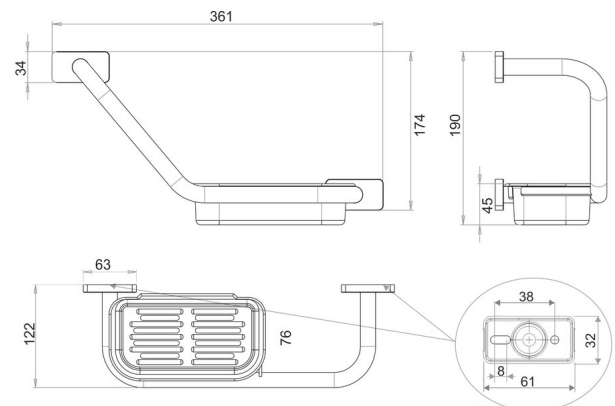

Wannengriff abgewinkelt, BA21VC176

Serie	Chic 22
Typ	Haltegriff und Wannengriff
Sanitas-Troesch Nr.	4134 505.501.000
Team Nr.	511279.501.000

Produktbeschreibung

CHIC22 Wannengriff abgewinkelt mit Kunststoffkorb klar, 36.1 x 12.2 x 19 cm Korbhöhe 4.5 cm, links und rechts montierbar inklusive korrosionsfreiem Befestigungsmaterial maximale Belastbarkeit bis 100 kg

Produktabbildung

Masszeichnung

Pflegehinweise

Finden Sie unter bodenschatz.ch/de-ch/service/reinigung-pflege/

Ersatzteile & Zubehör

BA40VC852	Drahtseifenkorb zu Wannengriff
BA40XX853	Kunststoffkorb zu Wannengriff