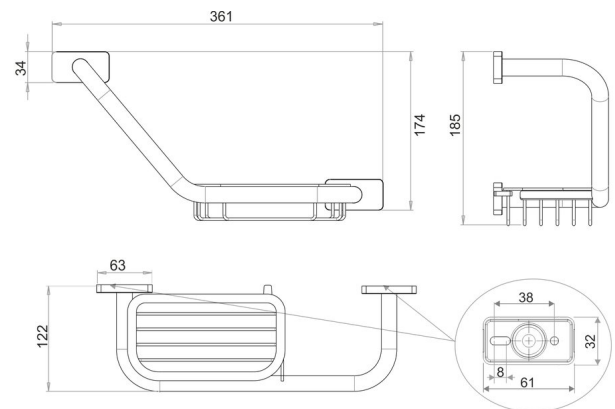

Wannengriff abgewinkelt, BA21VC177

Serie	Chic 22
Typ	Haltegriff und Wannengriff
Sanitas-Troesch Nr.	4134 507.501.000
Team Nr.	511280.501.000

Produktbeschreibung

CHIC22 Wannengriff abgewinkelt, mit Drahtseifenkorb, 36.1 x 12.2 x 18.5 cm Korbhöhe 4 cm, links und rechts montierbar inklusive korrosionsfreiem Befestigungsmaterial maximale Belastbarkeit bis 100 kg

Produktabbildung

Masszeichnung

Pflegehinweise

Finden Sie unter bodenschatz.ch/de-ch/service/reinigung-pflege/

Ersatzteile & Zubehör

BA40VC852	Drahtseifenkorb zu Wannengriff
BA40XX855	Wandabstandhalter zu Wannengriff