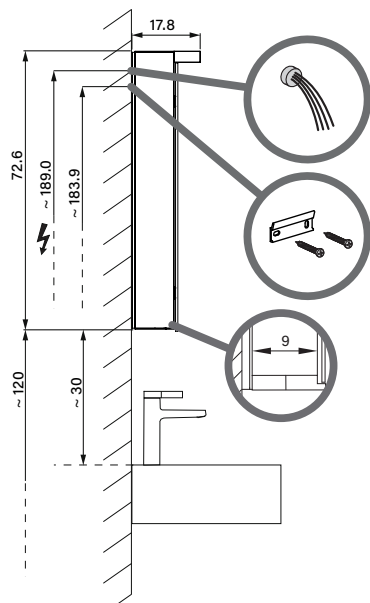

W. Schneider+Co AG, CH-8135 Langnau a.A.
www.wschneider.com © 2021

Aufputz-Montage
Pose en applique
Surface mounting

ALU1/TW/AP	A
50..	35
60..	35
70..	55
80..	55
90..	65
100..	65
120..	95
130..	95
140..	95
150..	125
180..	125

UP

Die Massangaben in cm verstehen sich unter dem Vorbehalt der Werkstoleranzen, eventuell späterer Änderungen sowie weiterer Montagemöglichkeiten. Die Haftung für Folgen fehlerhafter oder unvollständiger Massangaben ist ausgeschlossen. (Art. 100 OR).

Les dimensions en cm s'entendent sous réserve des tolérances d'usine, d'éventuelles modifications ultérieures, de même que de nouvelles possibilités de montage. La responsabilité ne peut être engagée en cas de cotes manquantes ou erronées (CD art. 100).

Le dimensioni in cm s'intendono fatte salve le tolleranze di fabbricazione, le eventuali modifiche successive e le ulteriori alternative di montaggio. Si declina qualsiasi responsabilità per le conseguenze legate a dimensioni errate o incomplete (art. 100 CO).