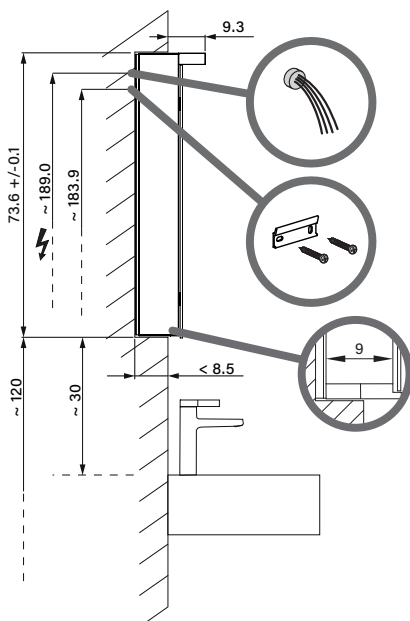

Aufputz-Montage
Pose en applique
Surface mounting

ALU1/TW/AP	A
50..	35
60..	35
70..	55
80..	55
90..	65
100..	65
120..	95
130..	95
140..	95
150..	125
180..	125

AP