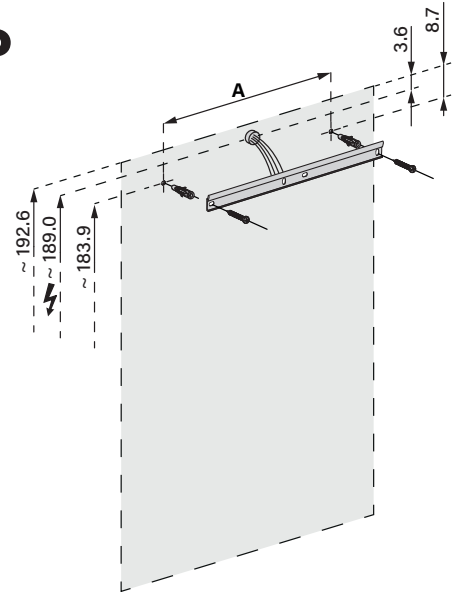

Aufputz-Montage
Pose en applique
Surface mounting

ALU1/TW/AP	A
50..	35
60..	35
70..	55
80..	55
90..	65
100..	65
120..	95
130..	95
140..	95
150..	125
180..	125

AP