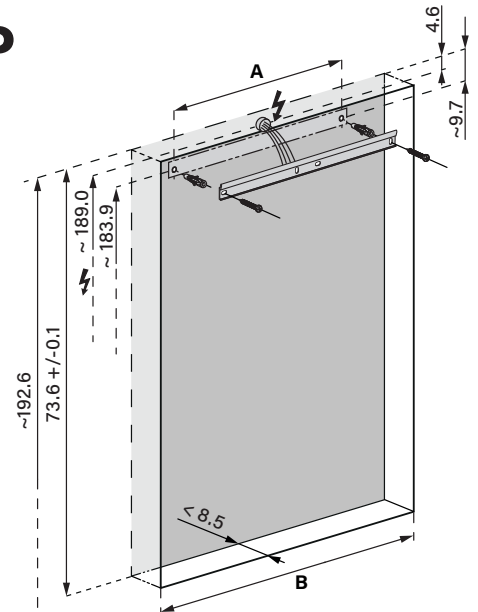

Unterputz-Montage
Pose en encastrement
Recessed mounting

ALU1/TW/UP	A	B
50..	35	50.0
60..	35	60.0
70..	55	70.0
80..	55	80.0
90..	65	90.0
100..	65	100.0
120..	95	120.0
130..	95	130.0
140..	95	140.0
150..	125	150.0
180..	125	180.0

UP