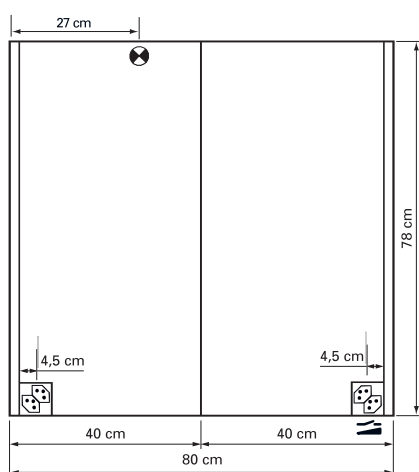

Lichtspiegelschrank Lumara Novo 2/80
Armoire de toilette Lumara Novo 2/80
Armadio da bagno Lumara Novo 2/80

SIDLER Metallwaren AG, 8590 Romanshorn
Telefon 071 466 90 10
www.sidler.swiss

IP 24

Elektroanschluss
Raccord électrique
Allacciamento elettrico

Les dimensions en centimètre s'entendent sous réserve des tolérances d'usine, d'éventuelles modifications ultérieures, de même que de nouvelles possibilités de montage. La responsabilité ne peut être engagée en cas de cotes manquantes ou erronées (CD art. 100).

Le dimensioni in centimetri si intendono indicate con riserva delle usuali tolleranze di fabbricazione, delle eventuali successive modifiche e delle nuove possibilità di montaggio. Si declina ogni responsabilità per conseguenze derivanti da indicazioni errate o incomplete delle dimensioni (art. 100 CO).