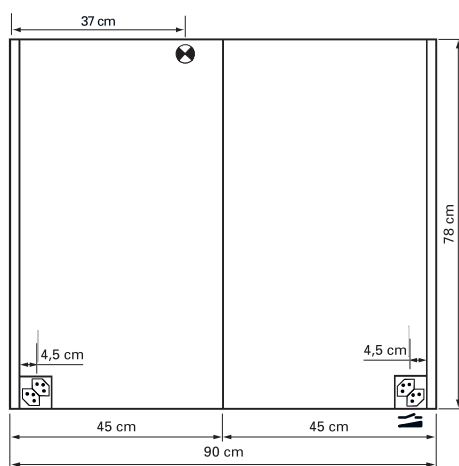

Lichtspiegelschrank Lumara Novo 2/90
Armoire de toilette Lumara Novo 2/90
Armadio da bagno Lumara Novo 2/90

SIDLER Metallwaren AG, 8590 Romanshorn
Telefon 071 466 90 10
www.sidler.swiss

IP 24

Elektroanschluss
Raccord électrique
Allacciamento elettrico

Les dimensions en centimètre s'entendent sous réserve des tolérances d'usine, d'éventuelles modifications ultérieures, de même que de nouvelles possibilités de montage. La responsabilité ne peut être engagée en cas de cotes manquantes ou erronées (CD art. 100).

Le dimensioni in centimetri si intendono indicate con riserva delle usuali tolleranze di fabbricazione, delle eventuali successive modifiche e delle nuove possibilità di montaggio. Si declina ogni responsabilità per conseguenze derivanti da indicazioni errate o incomplete delle dimensioni (art. 100 CO).