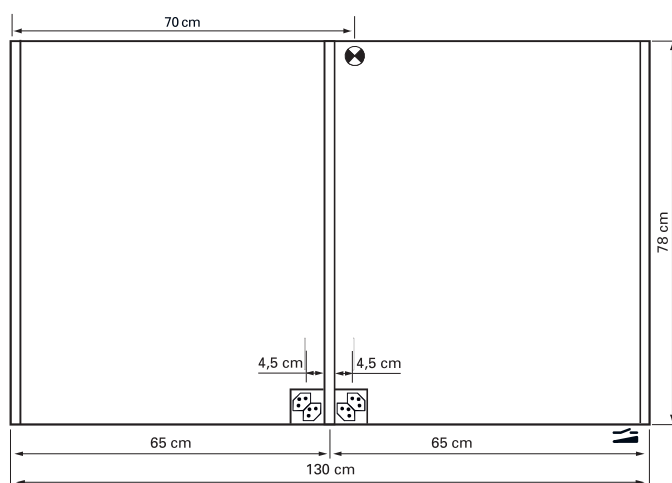

Artikel
Article
Articolo

617 420

Ausgabe
Edition
Edizione

08-2022

Art. No 11.130

Mut.

Lichtspiegelschrank Lumara Novo 2/130
Armoire de toilette Lumara Novo 2/130
Armadio da bagno Lumara Novo 2/130

SIDLER Metallwaren AG, 8590 Romanshorn
Telefon 071 466 90 10
www.sidler.swiss

IP 24

Elektroanschluss
Raccord électrique
Allacciamento elettrico

Sensor
Senseur
Sensore

Steckdose
Prise de courant
Presa elettrica