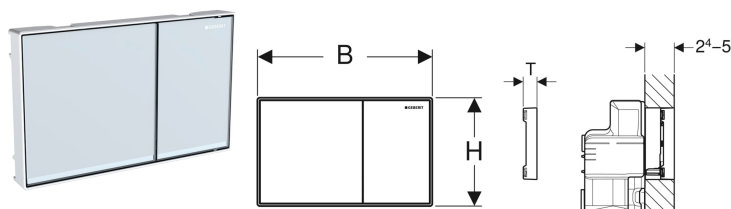

Geberit Sigma60 Betätigungsplatte für 2-Mengen-Spülung, flächenbündig

Beispielbild

Verwendungszwecke

- Zur Spülauslösung bei Sigma Unterputzspülkästen 12 cm
- Für Belagdicken 24–50 mm
- Nicht geeignet für Geberit Duofix Elemente für Wand-WC, barrierefrei

Eigenschaften

- Baureihe 2016
- Betätigung von vorne
- Betätigung flächenbündig
- Drückerstangen schallgedämmt, werkzeuglose Schnelleinstellung

Lieferumfang

- Ausgleichsrahmen
- 2 Distanzhalter
- 2 Distanzbolzen

- 2 Drückerstangen
- Schutzplatte
- Befestigungsmaterial

Zusätzlich zu bestellen

- Geberit Rohbauset flächenbündig, für Sigma Unterputzspülkästen 12 cm

Art.-Nr.	ST-Nr.	SGVSB-Nr.	Farbe / Oberfläche	Werkstoff	B	H	T
115.640.SI.1	3342 239	364 103	Tasten: weiss Designstreifen: verspiegelt Rahmen: hochglanz-verchromt	Zinkdruckguss / Glas	21.4 cm	13.2 cm	2.5 cm
115.640.SJ.1	3342 239	364 103	Tasten: schwarz Designstreifen: verspiegelt Rahmen: hochglanz-verchromt	Zinkdruckguss / Glas	21.4 cm	13.2 cm	2.5 cm
115.640.GH.1	3342 238	364 103	Tasten: verchromt, gebürstet, easy-to-clean- beschichtet Designstreifen und Rahmen: hochglanz- verchromt	Zinkdruckguss	21.4 cm	13.2 cm	2.5 cm
115.640.JK.1	3342 239	364 103	Tasten: lava Designstreifen: verspiegelt Rahmen: hochglanz-verchromt	Zinkdruckguss / Glas	21.4 cm	13.2 cm	2.5 cm
115.640.JL.1	3342 239	364 103	Tasten: sand-grau Designstreifen: verspiegelt Rahmen: hochglanz-verchromt	Zinkdruckguss / Glas	21.4 cm	13.2 cm	2.5 cm