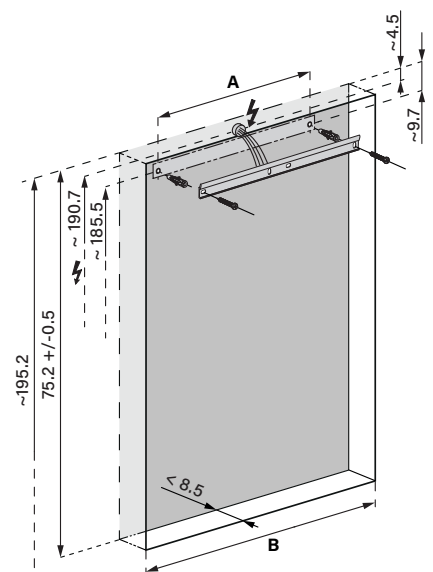

Unterputz-Montage **UP**  
Pose en encastrement  
Recessed mounting

OLC1/LED/UP	A	B
50..	35	50.0
60..	35	60.0
70..	55	70.0
80..	55	80.0
90..	65	90.0
100..	65	100.0
120..	95	120.0
130..	95	130.0
150..	125	150.0

Les dimensions en cm s'entendent sous réserve des tolérances d'usine, d'éventuelles modifications ultérieures, de même que de nouvelles possibilités de montage. La responsabilité ne peut être engagée en cas de cotes manquantes ou erronées (CD art. 100).