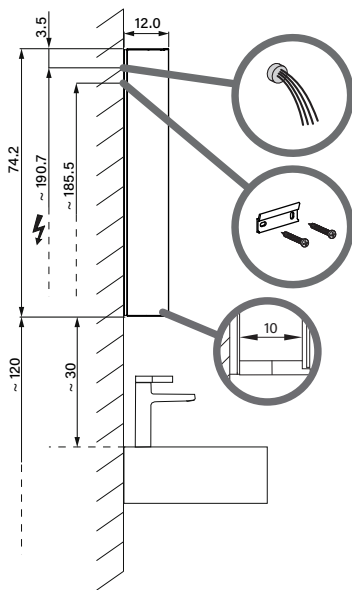

Aufputz-Montage **AP**
Pose en applique
Surface mounting

OLC1/LED/AP	A
50..	35
60..	35
70..	55
80..	55
90..	65
100..	65
120..	95
130..	95
150..	125