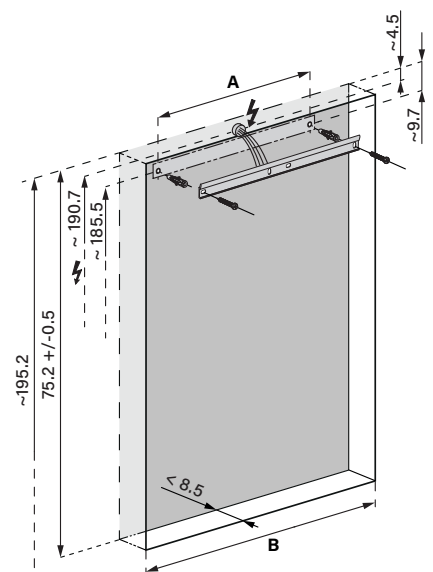

OLC1/LED/AP	A
50..	35
60..	35
70..	55
80..	55
90..	65
100..	65
120..	95
130..	95
150..	125

Unterputz-Montage **UP**
Pose en encastrement
Recessed mounting

OLC1/LED/UP	A	B
50..	35	50.0
60..	35	60.0
70..	55	70.0
80..	55	80.0
90..	65	90.0
100..	65	100.0
120..	95	120.0
130..	95	130.0
150..	125	150.0

Les dimensions en cm s'entendent sous réserve des tolérances d'usine, d'éventuelles modifications ultérieures, de même que de nouvelles possibilités de montage. La responsabilité ne peut être engagée en cas de cotes manquantes ou erronées (CD art. 100).