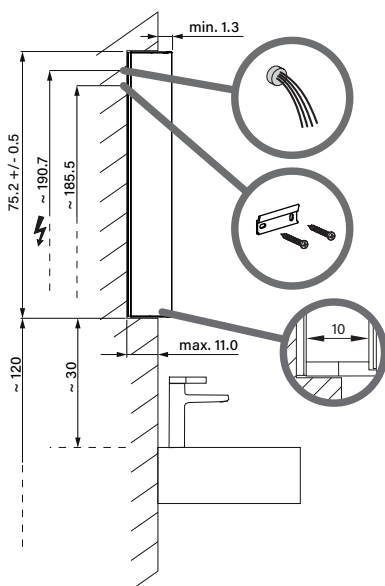

OLC1/LED/AP	A
50..	35
60..	35
70..	55
80..	55
90..	65
100..	65
120..	95
130..	95
150..	125

Unterputz-Montage **UP**
Pose en encastrement
Recessed mounting

OLC1/LED/UP	A	B
50..	35	50.0
60..	35	60.0
70..	55	70.0
80..	55	80.0
90..	65	90.0
100..	65	100.0
120..	95	120.0
130..	95	130.0
150..	125	150.0

Les dimensions en cm s'entendent sous réserve des tolérances d'usine, d'éventuelles modifications ultérieures, de même que de nouvelles possibilités de montage. La responsabilité ne peut être engagée en cas de cotes manquantes ou erronées (CD art. 100).

Le dimensioni in cm s'intendono fatte salve le tolleranze di fabbricazione, le eventuali modifiche successive e le ulteriori alternative di montaggio. Si declina qualsiasi responsabilità per le conseguenze legate a dimensioni errate o incomplete (art. 100 CO).