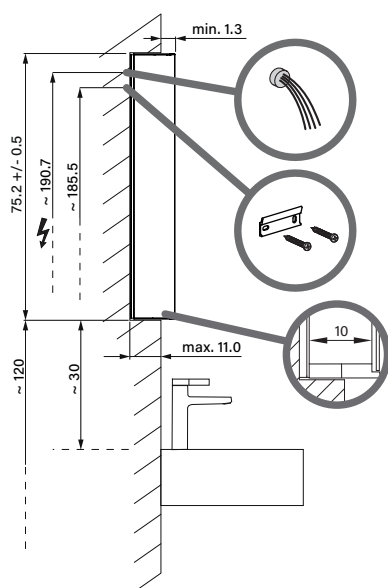

OLC1/LED/AP	A
50..	35
60..	35
70..	55
80..	55
90..	65
100..	65
120..	95
130..	95
150..	125

Unterputz-Montage **UP**
Pose en encastrement
Recessed mounting

OLC1/LED/UP	A	B
50..	35	50.0
60..	35	60.0
70..	55	70.0
80..	55	80.0
90..	65	90.0
100..	65	100.0
120..	95	120.0
130..	95	130.0
150..	125	150.0

Les dimensions en cm s'entendent sous réserve des tolérances d'usine, d'éventuelles modifications ultérieures, de même que de nouvelles possibilités de montage. La responsabilité ne peut être engagée en cas de cotes manquantes ou erronées (CD art. 100).

Le dimensioni in cm s'intendono fatte salve le tolleranze di fabbricazione, le eventuali modifiche successive e le ulteriori alternative di montaggio. Si declina qualsiasi responsabilità per le conseguenze legate a dimensioni errate o incomplete (art. 100 CO).