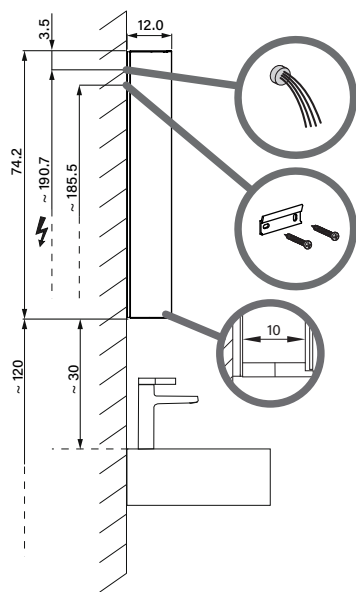

Aufputz-Montage **AP**
Pose en applique
Surface mounting

OLC1/LED/AP	A
50..	35
60..	35
70..	55
80..	55
90..	65
100..	65
120..	95
130..	95
150..	125