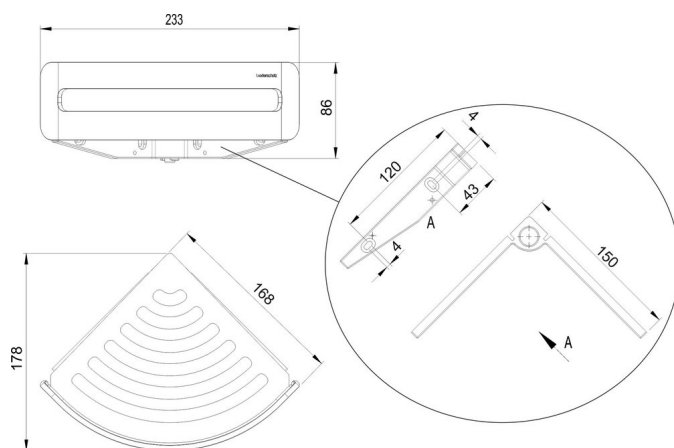

Masszeichnung

Pflegehinweise

Finden Sie unter bodenschatz.ch/de-ch/service/reinigung-pflege/

Ersatzteile & Zubehör

BA40IN905

Montage-Set LK-Schrauben zum Bohren