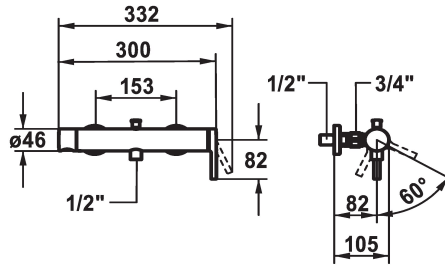

KWC AVA 2.0 Hebelmischer - Wanne

Modell-Linie: AVA 2.0 | 20.462.410.000 ++
Duscharmaturen | Wannenmischer

KWC-Nr.

20.462.410.000

chromeline, AD 153, mit Brause, Schlauch und Halter

20.462.430.000

chromeline, AD 153, ohne Brause, Schlauch und Halter

20.462.410.000OG

chromeline, AD 153, ohne Wandanschlüsse, ohne Brause, Schlauch und Halter

- Umstellung mit automatischer Rückstellung
- Eigensicher gegen Rückfließen
- Auslauf drehbar 60°
 - Neoperl® Caché®
- KWC Steuerpatrone M 35-S HF
 - mit Keramikscheibentechnik

- Auslaufmenge und Temperatur stufenlos einstellbar
 - Wandanschlüsse 1/2" x 3/4", absperrbar L 40
- Auslaufmenge 20 l/min (3 bar)
Armaturengeräuschgruppe II
Brausenabgang: Auslaufmenge 12 l/min (3 bar)