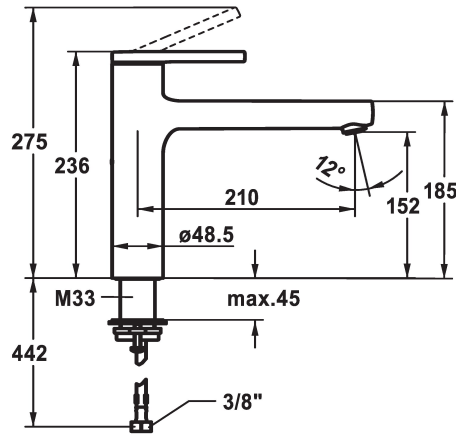

## KWC AVA 2.0 Hebelmischer - Küche

Modell-Linie: AVA 2.0 | 10.461.022.000FL ++  
Armaturen | Manuelle Armaturen

### KWC-Nr.

**10.461.022.000FL**  
chromeline, A 210, flexible Anschlusschläuche

**10.461.022.176FL**  
matt black, A 210, flexible Anschlusschläuche

**10.461.022.177FL**  
brushed steel, A 210, flexible Anschlusschläuche

- Schwenkauslauf 150°
    - Neoperl® Cascade® SLC
  - KWC Steuerpatrone M 35 S
    - mit Keramikscheibentechnik
    - Auslaufmenge und Temperatur stufenlos einstellbar
    - Temperaturbegrenzung
  - Flexible Anschlusschläuche 3/8"
  - QuickInstallation - Befestigung mit Gewindestutzen M33 x 1.5 mit Feststellschrauben
  - Tischbohrung ø35 mm
- Armaturengeräuschgruppe I  
Brausenabgang: Auslaufmenge 11 l/min (3 bar)