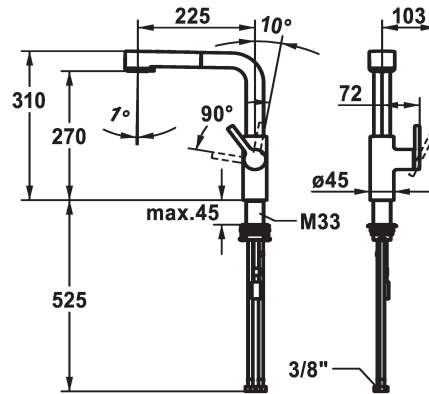

KWC AVA 2.0 Hebelmischer - Küche

Modell-Linie: AVA 2.0

Armaturen | Manuelle Armaturen

KWC-Nr.

10.461.002.000FL

chromeline, A 225, flexible Anschlusschläuche

- Positionierung des Hebels nur rechts möglich
 - Sicherheit für Kinder: Kaltwasser bei Hebelposition vorne
 - Abstand Wand zu Mitte Tischbohrung min. 20 mm
 - TouchProtect - Schutz vor Verbrennungen durch Zweischalenprinzip
 - Eigensicher gegen Rückfließen
 - Auszugbrause
 - SprayClean - aktive Kalkbeseitigung und schnelle Siebreinigung
 - bis 600 mm ausziehbar
 - TripleClean - Umstellbar zwischen Normal-, Soft- und Powerstrahlmodus
 - Schlauchoberfläche passend zu Armatoberfläche
 - QuickConnect - Einfaches Schlauchstecksystem
 - Schlauchdurchführung, schwenkbar 150°
 - EasyLock - einfache Auszugsbrauserückführung
 - OptimalSpace - grosszügiger Wasch- / Arbeitsbereich
 - KWC Steuerpatrone M 35 S
 - mit Keramikscheibentechnik
 - Auslaufmenge und Temperatur stufenlos einstellbar
 - Temperaturbegrenzung
 - Flexible Anschlusschläuche 3/8"
 - QuickInstallation - Befestigung mit Gewindestutzen M33 x 1.5 mit Feststellschrauben
 - Tischbohrung ø35 mm
 - Separat bestellen (optional oder falls erforderlich):
 - Schwenkbegrenzung 120° Z.538.320
- Auslaufmenge Normalstrahl 8 l/min (3 bar)
Auslaufmenge Siebstrahl 9 l/min (3 bar)
Armaturengeräuschgruppe I