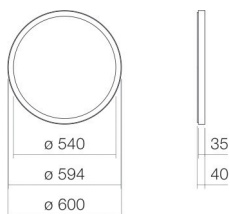

Technisches Datenblatt

Designspiegel

SP.FR600.R1

Designspiegel

Artikelnummer:

6744001899

Eigenschaften

Modellbeschreibung	SP.FR600.R1
Artikelnummer	6744001899
Material Zubehör	Aluminium pulverbeschichtet mattschwarz
Abmessungen	B/H/T 600 mm/600 mm/40 mm
Form	rund
Nettogewicht	8 kg
Montageart	wandhängend
Leuchtmittel	LED
Energieeffizienzklasse	E
Lichtsteuerung	Touchdimmer
Schutzklasse	I
Schutzart	IP44
Hinweis	230V / 50Hz, max. 9,3W umlaufend indirektes LED-Licht, dimmbar 9,3 Watt, Lichtfarbe 4.000 Kelvin

Optimales Auftreffen auf der Beckenmulde bei Armaturen mit senkrechtem Auslauf (Auftrittswinkel 90°) und mit eingebautem Perlator.

Produkt- /Ausschreibungstext

Designspiegel

SP.FR600.R1

Designspiegel

Artikelnummer:

6744001899

Text

Designspiegel, wandhängend, rund, B/H/T 600/600/40 mm, Aluminium, mattschwarz, pulverbeschichtet, umlaufend indirektes LED-Licht, dimmbar, 9,3 Watt, Lichtfarbe 4.000 Kelvin, inklusive Befestigungsset, LED-Konverter, Touch-Schalter und Nebenstellenfunktion, ohne Dübel (ist den baulichen Gegebenheiten anzupassen)
