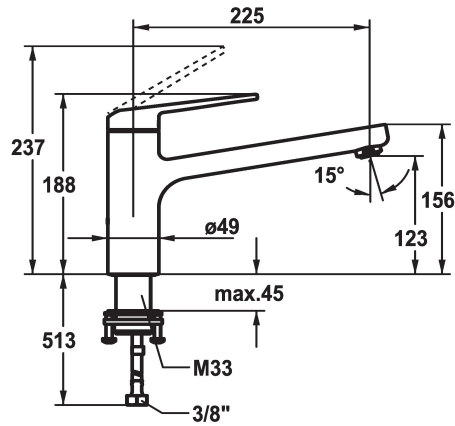

## KWC DOMO 6.0 Hebelmischer - Küche

**Modell-Linie: DOMO 6.0**

Armaturen | Manuelle Armaturen

KWC-Nr.

**10.661.523.000FL**

chromeline, A 225, flexible Anschlusschläuche

- Schwenkauslauf 150°
  - Neoperl® Cascade® SLC
- OptimalSpace - grosszügiger Wasch- / Arbeitsbereich
- KWC Steuerpatrone M 35 S
  - mit Keramikscheibentechnik
  - Auslaufmenge und Temperatur stufenlos einstellbar
  - Temperaturbegrenzung
- Flexible Anschlusschläuche 3/8"
- QuickInstallation - Befestigung mit Gewindestutzen M33 x 1.5 mit Feststellschrauben
- Tischbohrung  $\varnothing 35$  mm
- Auslaufmenge 12 l/min (3 bar)
- Armaturengeräuschgruppe I