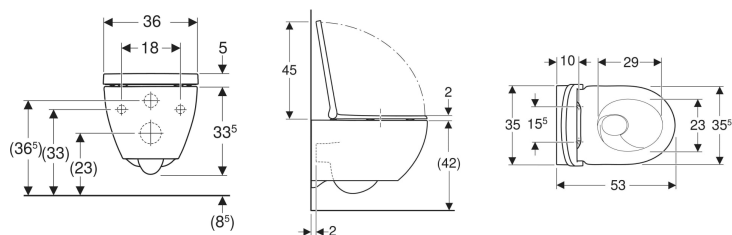

Geberit Acanto Set Wand-WC Tiefspüler, geschlossene Form, TurboFlush, mit WC-Sitz

Beispielbild

Verwendungszwecke

- Für Unterputzspülkästen

Eigenschaften

- Wandhängend
- Tiefspül-WC
- Spülrandlose WC-Keramik mit TurboFlush-Spültechnik
- Einfache Befestigung mit Easy Fast Fixing (Typ EFF3)
- Typ 1, Vollmenge 6 / 5 / 4 l, nach EN 997

- QuickRelease-Scharniere, verriegelbar
- Spült mit 4 l
- Geschlossene Form
- Verdeckte Befestigung
- WC-Sitz aus Duroplast
- WC-Deckel überlappend
- WC-Sitz mit EasyMount-Scharnieren

Technische Daten

Werkstoff | Sanitärkeramik

Lieferumfang

- WC-Keramik
- WC-Sitz
- Befestigungsmaterial

Art.-Nr.	SGVSB-Nr.	Farbe / Oberfläche	B	H	T	QuickRelease-Scharniere	Absenkautomatik	Befestigung	
502.774.00.1	342 379	weiss	36 cm	38.5 cm	53 cm	abschliessbar	ja	von oben	Neu
502.774.00.8	342 379	weiss / KeraTect	36 cm	38.5 cm	53 cm	abschliessbar	ja	von oben	Neu