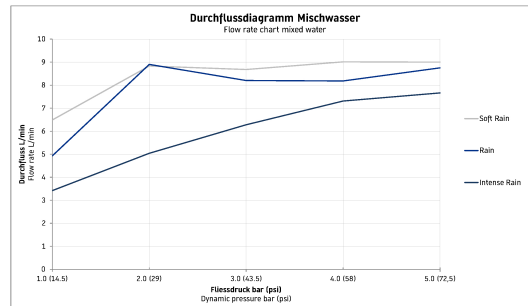

Handbrause 3jet Click! 120 MinusFlow # UV0652017

Handbrause 3jet Click! 120 MinusFlow	Grösse	Gewicht	Bestellnummer
Anschlussgewinde G 1/2", Silikonknochen zur einfachen Reinigung, Strahlarten: Rain, Pulse, Mono, Strahlartenumstellung durch click! - Taste, Durchflussmenge 9,0 l/min (3bar)			
Farben			
Variante			

Alle Zeichnungen enthalten alle notwendigen Masse (mm), die den üblichen Toleranzen unterliegen. Exakte Masse können nur am Produkt abgenommen werden.