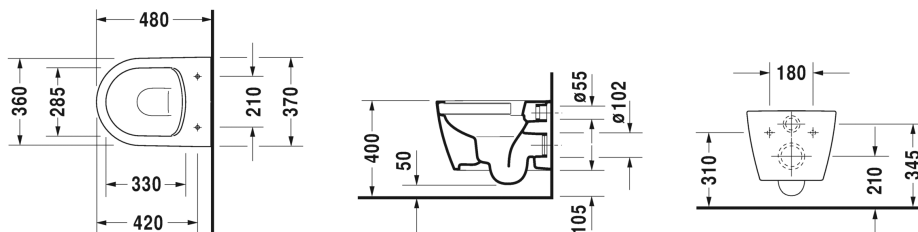

## Wand-WC Compact Duravit Rimless® Set # 45300900A1

| Wand-WC Compact Duravit Rimless® Set  | Grösse | Gewicht          | Bestellnummer |
|---|--------|------------------|---------------|
| Kartonabmessungen 510 x 392 x 430 mm  |        |                  |               |
| <b>Farben</b>   |        |                  |               |
| 00 Weiss (Alpin)  |        |                  |               |
| <b>Variante</b>   |        |                  |               |
|   |        | 25,600 Kilogramm | 45300900A1    |
| <b>Infobox</b>  |        |                  |               |
| Durafix für unsichtbare Befestigung ist im Lieferumfang enthalten, Wird kein Vorwandelement verwendet, wird die Befestigung # 006500 empfohlen  |        |                  |               |
| <b>Ausschreibungstext</b>   |        |                  |               |
| DURAVIT ME by Starck Wand-WC Duravit compact Rimless® Set bestehend aus Tiefspüler, spülrandloses Wand-WC wandhängend mit verdeckter Befestigung aus Sanitärkeramik für 4,5 Liter Spülwasser nach EWL Klasse 1. Abmessungen(BxTxH)370x480x350/295mm. Weiß. Best.Nr. 253009 und WC-Sitz mit Absenkautomatik. Weiß. Best.Nr.002019. Set Best.Nr. 45300900A1 |        |                  |               |

Alle Zeichnungen enthalten alle notwendigen Masse (mm), die den üblichen Toleranzen unterliegen. Exakte Masse können nur am Produkt abgenommen werden.