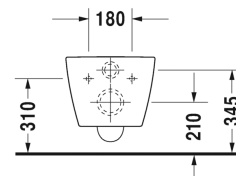

Wand-WC Duravit Rimless® Set # 45290900A1

Wand-WC Duravit Rimless® Set	Grösse	Gewicht	Bestellnummer
Kartonabmessungen 580 x 392 x 440 mm			
Farben			
00 Weiss (Alpin)			
Variante			
		28,100 Kilogramm	45290900A1
Infobox			
Durafix für unsichtbare Befestigung ist im Lieferumfang enthalten, Wird kein Vorwandelement verwendet, wird die Befestigung # 006500 empfohlen			
Ausschreibungstext			
DURAVIT ME by Starck Wand-WC Duravit Rimless® Set bestehend aus Tiefspüler, spülrandloses Wand-WC wandhängend mit verdeckter Befestigung aus Sanitärkeramik für 4,5 Liter Spülwasser nach EWL Klasse 1. Abmessungen(BxTxH)370x570x355/295mm. Weiß. Best.Nr. 252909 und WC-Sitz mit Absenkautomatik. Weiß. Best.Nr.002009. Set Best.Nr. 45290900A1			

Alle Zeichnungen enthalten alle notwendigen Masse (mm), die den üblichen Toleranzen unterliegen. Exakte Masse können nur am Produkt abgenommen werden.