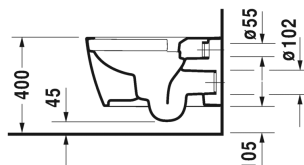

Wand-WC Duravit Rimless® Set # 45290900A1

Wand-WC Duravit Rimless® Set	Grösse	Gewicht	Bestellnummer
Kartonabmessungen 580 x 392 x 440 mm			
Farben			
00 Weiss (Alpin)			
Variante			
		28,100 Kilogramm	45290900A1
Infobox			
Durafix für unsichtbare Befestigung ist im Lieferumfang enthalten, Wird kein Vorwandelement verwendet, wird die Befestigung # 006500 empfohlen			
Ausschreibungstext			
DURAVIT ME by Starck Wand-WC Duravit Rimless® Set bestehend aus Tiefspüler, spülrandloses Wand-WC wandhängend mit verdeckter Befestigung aus Sanitärkeramik für 4,5 Liter Spülwasser nach EWL Klasse 1. Abmessungen(BxTxH)370x570x355/295mm. Weiß. Best.Nr. 252909 und WC-Sitz mit Absenkautomatik. Weiß. Best.Nr.002009. Set Best.Nr. 45290900A1			

Alle Zeichnungen enthalten alle notwendigen Masse (mm), die den üblichen Toleranzen unterliegen. Exakte Masse können nur am Produkt abgenommen werden.