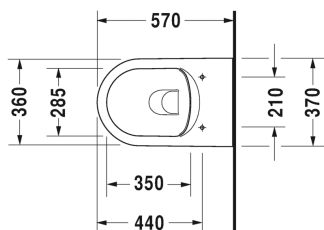

Wand-WC Duravit Rimless® Set # 45290900A1

Wand-WC Duravit Rimless® Set	Grösse	Gewicht	Bestellnummer
Kartonabmessungen 580 x 392 x 440 mm			
Farben			
00 Weiss (Alpin)			
Variante			
		28,100 Kilogramm	45290900A1
Infobox			
Durafix für unsichtbare Befestigung ist im Lieferumfang enthalten, Wird kein Vorwandelement verwendet, wird die Befestigung # 006500 empfohlen			
Ausschreibungstext			
DURAVIT ME by Starck Wand-WC Duravit Rimless® Set bestehend aus Tiefspüler, spülrandloses Wand-WC wandhängend mit verdeckter Befestigung aus Sanitärkeramik für 4,5 Liter Spülwasser nach EWL Klasse 1. Abmessungen(BxTxH)370x570x355/295mm. Weiß. Best.Nr. 252909 und WC-Sitz mit Absenkautomatik. Weiß. Best.Nr.002009. Set Best.Nr. 45290900A1			

Alle Zeichnungen enthalten alle notwendigen Masse (mm), die den üblichen Toleranzen unterliegen. Exakte Masse können nur am Produkt abgenommen werden.