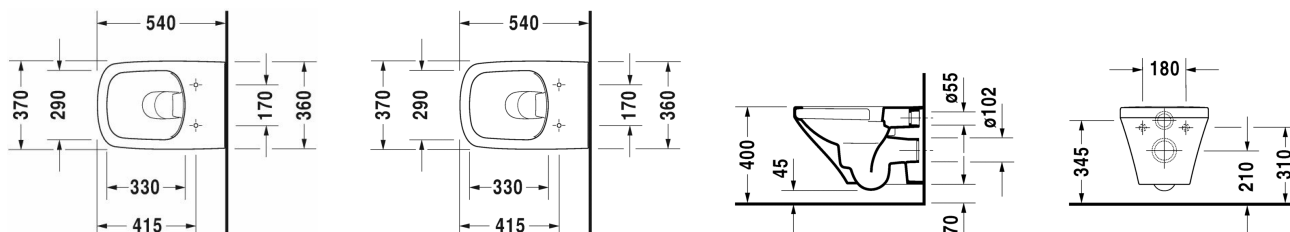

## Wand-WC Duravit Rimless® Set # 45510900A1

Wand-WC Duravit Rimless® Set	Grösse	Gewicht	Bestellnummer
Kartonabmessungen 560 x 400 x 430 mm			
<b>Farben</b>			
00 Weiss (Alpin)			
<b>Variante</b>			
		31,500 Kilogramm	45510900A1
<b>Infobox</b>			
Durafix für unsichtbare Befestigung ist im Lieferumfang enthalten, Wird kein Vorwandelement verwendet, wird die Befestigung # 006500 empfohlen			
<b>Ausschreibungstext</b>			
URAVIT DuraStyle Wand-WC Duravit Rimless®, Design by Matteo Thun, Tiefspüler wandhängend mit verdeckter Befestigung, Durafix inklusive. Spülrandloses WWC mit patentierter Duravit Rimless® Spültechnologie aus Sanitärkeramik für 4,5 Liter Spülwasser, EWL Klasse 1. Rechteckige nach unten konische Beckenform mit einer schmalen, markanten Keramikkante. Flache Deckel-/Sitzkombination. Bodenfreiheit von 50/75mm bei Einbauhöhe 400mm. Abmessungen(BxHxT)370x540x350/325mm. Weiß., #2551090000 und DuraStyle WC-Sitz Design by Matteo Thun & Antonio Rodriguez, aus hochwertigem Kunststoff mit Deckel, abnehmbar. Scharniere Edelstahl. Ausführung mit Absenkautomatik. Weiß. # 0063790000. Best.Nr. 45510900A1			

Alle Zeichnungen enthalten alle notwendigen Masse (mm), die den üblichen Toleranzen unterliegen. Exakte Masse können nur am Produkt abgenommen werden.