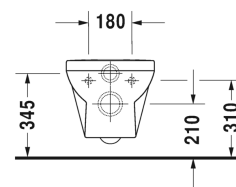

Duravit No.1 Wand-WC Duravit Rimless® Set # 45620900A1

Wand-WC Duravit Rimless® Set	Größe	Gewicht	Bestellnummer
Kartonabmessungen 560 x 400 x 430 mm			
Farben			
00 Weiß			
Variante			
		25,900 Kilogramm	45620900A1
Infobox			
Wird kein Vorwandelement verwendet, wird die Befestigung # 006500 empfohlen			
Ausschreibungstext			
<p>Duravit Serie Duravit No.1 Wand-WC Duravit Rimless® Set, wandhängend Weiß Hochglanz, Design by Duravit, besonders effizienter, sparsamer Wasserverbrauch: Unified Water Label (UWL) Klasse 1, große Spülwassermenge 4,5 Liter, aus hochwertiger, langlebiger Sanitärkeramik: besonders widerstandsfähiges, kratzresistentes Material mit hohem Härtegrad, reinigungsfreundlicher und hygienischer Oberfläche, Sitz mit Absenkautomatik für sanftes, geräuschloses Schließen von Sitz und Deckel, WC-Sitz mit hochwertigen Edelstahl-Scharnieren: Rostfrei und robust auch bei hoher Belastung, WC-Sitz aus langlebigem Thermoplast: Widerstandsfähiger, formstabiler und pflegeleichter Kunststoff, Tiefspüler: für minimale Geruchsbelästigung, minimaler Spülwasserbedarf von lediglich 4,5 Litern, offener Spülrand Duravit Rimless® mit dynamischer Wasserführung: hygienisch einwandfreie Spülergebnisse auch bei kleinen Wassermengen, vollglasierte, sehr glatte Keramik verhindert Keimbildung und Ablagerungen, hygienische Flächenspülung ohne Überspritzen, bestehend aus Wand-WC 2562090000 und WC-Sitz 0020790000, Kartonabmessung (BxTxH) 560x400x430 mm, Artikel Nr.: 45620900A1</p>			

Alle Zeichnungen enthalten alle notwendigen Maße (mm), die den üblichen Toleranzen unterliegen. Exakte Maße können nur am Produkt abgenommen werden.