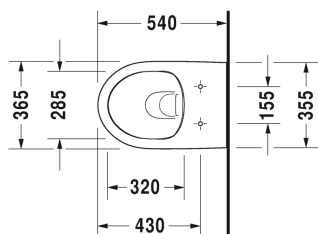

Duravit No.1 Wand-WC Duravit Rimless® Set # 45620900A1

Wand-WC Duravit Rimless® Set	Größe	Gewicht	Bestellnummer
Kartonabmessungen 560 x 400 x 430 mm			
Farben			
00 Weiß			
Variante			
		25,900 Kilogramm	45620900A1
Infobox			
Wird kein Vorwandelement verwendet, wird die Befestigung # 006500 empfohlen			
Ausschreibungstext			
<p>Duravit Serie Duravit No.1 Wand-WC Duravit Rimless® Set, wandhängend Weiß Hochglanz, Design by Duravit, besonders effizienter, sparsamer Wasserverbrauch: Unified Water Label (UWL) Klasse 1, große Spülwassermenge 4,5 Liter, aus hochwertiger, langlebiger Sanitärkeramik: besonders widerstandsfähiges, kratzresistentes Material mit hohem Härtegrad, reinigungsfreundlicher und hygienischer Oberfläche, Sitz mit Absenkautomatik für sanftes, geräuschloses Schließen von Sitz und Deckel, WC-Sitz mit hochwertigen Edelstahl-Scharnieren: Rostfrei und robust auch bei hoher Belastung, WC-Sitz aus langlebigem Thermoplast: Widerstandsfähiger, formstabiler und pflegeleichter Kunststoff, Tiefspüler: für minimale Geruchsbelästigung, minimaler Spülwasserbedarf von lediglich 4,5 Litern, offener Spülrand Duravit Rimless® mit dynamischer Wasserführung: hygienisch einwandfreie Spülergebnisse auch bei kleinen Wassermengen, vollglasierte, sehr glatte Keramik verhindert Keimbildung und Ablagerungen, hygienische Flächenspülung ohne Überspritzen, bestehend aus Wand-WC 2562090000 und WC-Sitz 0020790000, Kartonabmessung (BxTxH) 560x400x430 mm, Artikel Nr.: 45620900A1</p>			

Alle Zeichnungen enthalten alle notwendigen Maße (mm), die den üblichen Toleranzen unterliegen. Exakte Maße können nur am Produkt abgenommen werden.