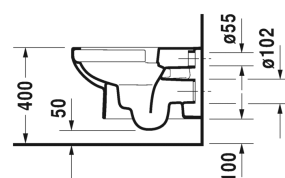

Duravit No.1 Wand-WC Duravit Rimless® Set # 45620900A1

Wand-WC Duravit Rimless® Set	Größe	Gewicht	Bestellnummer
Kartonabmessungen 560 x 400 x 430 mm			
Farben			
00 Weiß			
Variante			
		25,900 Kilogramm	45620900A1
Infobox			
Wird kein Vorwandelement verwendet, wird die Befestigung # 006500 empfohlen			
Ausschreibungstext			
<p>Duravit Serie Duravit No.1 Wand-WC Duravit Rimless® Set, wandhängend Weiß Hochglanz, Design by Duravit, besonders effizienter, sparsamer Wasserverbrauch: Unified Water Label (UWL) Klasse 1, große Spülwassermenge 4,5 Liter, aus hochwertiger, langlebiger Sanitärkeramik: besonders widerstandsfähiges, kratzresistentes Material mit hohem Härtegrad, reinigungsfreundlicher und hygienischer Oberfläche, Sitz mit Absenkautomatik für sanftes, geräuschloses Schließen von Sitz und Deckel, WC-Sitz mit hochwertigen Edelstahl-Scharnieren: Rostfrei und robust auch bei hoher Belastung, WC-Sitz aus langlebigem Thermoplast: Widerstandsfähiger, formstabiler und pflegeleichter Kunststoff, Tiefspüler: für minimale Geruchsbelästigung, minimaler Spülwasserbedarf von lediglich 4,5 Litern, offener Spülrand Duravit Rimless® mit dynamischer Wasserführung: hygienisch einwandfreie Spülergebnisse auch bei kleinen Wassermengen, vollglasierte, sehr glatte Keramik verhindert Keimbildung und Ablagerungen, hygienische Flächenspülung ohne Überspritzen, bestehend aus Wand-WC 2562090000 und WC-Sitz 0020790000, Kartonabmessung (BxTxH) 560x400x430 mm, Artikel Nr.: 45620900A1</p>			

Alle Zeichnungen enthalten alle notwendigen Maße (mm), die den üblichen Toleranzen unterliegen. Exakte Maße können nur am Produkt abgenommen werden.