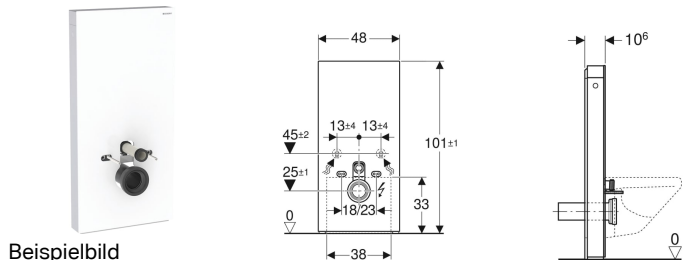

Geberit Monolith Plus Sanitärmodul für Wand-WC, 101 cm, Frontverkleidung aus Glas

Verwendungszwecke

- Für Renovierungen, Um- und Neubauten
- Für Wandanschlüsse mit Ablaufhöhe > 23 cm
- Zum Austauschen tiefhängender Aufputzspülkästen
- Zum Austauschen von Wand-WCs mit aufgesetztem Aufputzspülkasten
- Für Geberit AquaClean WC-Komplettanlagen
- Zum Anschliessen von Geberit AquaClean WC-Aufsätzen, mit Zubehör
- Zur Montage auf Fertigfußböden
- Zur Montage vor Trockenbau- und Massivwänden
- Zum Ausgleichen von Versatz zwischen WC-Anschlüssen und Wandabläufen über etagierten Anschlussstutzen für Wand-WCs

Lieferumfang

- Wasseranschlusssset mit 2 Eckventilen 1/2"
- Spülbogenverlängerung 160 mm
- Manschette aus EPDM, \varnothing 44 / 55 mm
- Anschlussstutzen aus PE-HD, \varnothing 90 mm
- Übergangsmuffe aus PE-HD, \varnothing 90 / 110 mm
- 2 Gewindestangen M12

- Betrieb mit Kleinspannung, keine Netzspannung im Spülkasten
- Netzanschluss mit dreidriger flexibler Mantelleitung
- Wasseranschluss unten
- Wasseranschluss seitlich mit Zubehör möglich
- Ausgleich von Bautoleranzen möglich
- Höhenverstellbar bis 7 cm
- Befestigungshöhe WC-Keramik 35 ± 1 cm
- Spülkasten kondenswassergedämmt
- Seitenverkleidung aus Aluminium gebürstet
- Selbsttragend

Zubehör

- Geberit Set Anschlussstutzen für Wand-WC, 3 cm etagiert
- Geberit Set Anschlussstutzen für Wand-WC, 5 cm etagiert
- Geberit Set Anschlussstutzen für Wand-WC, 7 cm etagiert
- Geberit Monolith Distanzrahmen
- Umbauset für Geberit AquaClean WC-Aufsätze
- Wasseranschlusset seitlich, für Geberit Monolith Sanitärmodul für WC
- Geberit Elektroanschlussdose
- Schnittstellenmodul 12 V, für Geberit AquaClean Mera / Sela
- Geberit Monolith Schnittstellenkabel DALI