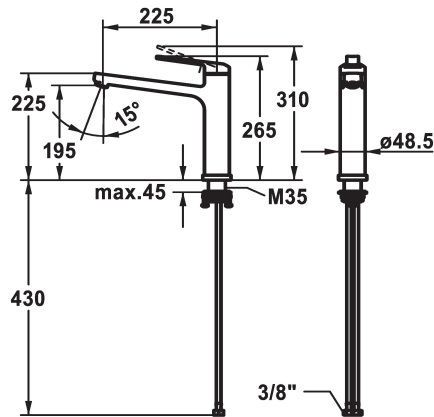

KWC DOMO 6.0

Hebelmischer - Küche - wegnehmbar

Modell-Linie: DOMO 6.0 | 10.661.043.000FL

Armaturen | Manuelle Armaturen

KWC-Nr.

124920

chromeline, A 225, flexible Anschlusschläuche

- * Hebelmischer
- * Wegnehmbar für Unterfenstermontage - Einbaumaß 55 mm
- * Schwenkauslauf 150°
- Neoperl® Cascade® SLC
- * OptimalSpace - grosszügiger Wasch- / Arbeitsbereich
- * KWC Steuerpatrone M 35 S

- mit Keramikscheibentechnik
- Auslaufmenge und Temperatur stufenlos einstellbar
- Temperaturbegrenzung
- * Flexible Anschlusschläuche 3/8"
- * Befestigung mit Gewindestützen M35 x 1.5 (Vormontagesockel)
- Tischbohrung ø35 - 37 mm

Technische Daten

Energie Etikette
Auslaufmenge
Anschluss
Auslauf
wegnehmbar
Bedienung
Farbcode
Installationsart
Armaturtyp
Mass Höhe
Armaturengeräuschgruppe
Ausladung A
teamNumber
sanitasTroeschNumber

B
12 l/min (3 bar)
Thermostat
2
yes
yes
chromeline
yes
Hebelmischer
310
yes
A 225
725488.502
6111 292.501