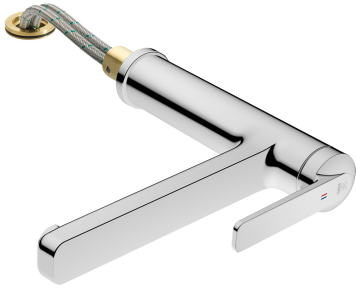

KWC DOMO 6.0

Hebelmischer - Küche - wegnehmbar

Modell-Linie: DOMO 6.0 | 10.661.043.000FL

Armaturen | Manuelle Armaturen

KWC-Nr.

124920

chromeline, A 225, flexible Anschlusschläuche

- * Hebelmischer
- * Wegnehmbar für Unterfenstermontage - Einbaumaß 55 mm
- * Schwenkauslauf 150°
- Neoperl® Cascade® SLC
- * OptimalSpace - grosszügiger Wasch- / Arbeitsbereich
- * KWC Steuerpatrone M 35 S

- mit Keramikscheibentechnik
- Auslaufmenge und Temperatur stufenlos einstellbar
- Temperaturbegrenzung
- * Flexible Anschlusschläuche 3/8"
- * Befestigung mit Gewindestützen M35 x 1.5 (Vormontagesockel)
- Tischbohrung ø35 - 37 mm