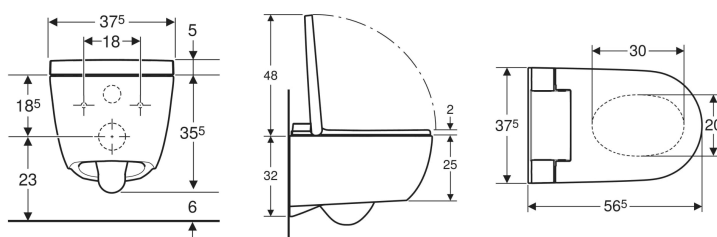

Geberit AquaClean Alba WC-Kompletanlage Wand-WC

Verwendungszwecke

- Zur komfortablen WC-Benutzung
- Zum pflegenden Reinigen mit Wasser im Analbereich

Eigenschaften

- Warmwasserbereitung über Warmwasserspeicher
- Analdusche mit WhirlSpray-Duschtechnologie
- Duschstrahlstärke in fünf Stufen einstellbar
- Temperatur des Duschwassers mit Geberit Home App einstellbar
- Duscharm mit Geberit Home App in fünf Stufen positionierbar
- Oszillierdusche (automatische Vor- und Rückwärtsbewegung des Duscharsms) einstellbar
- Automatische Vor- und Nachreinigung der Duschküse mit Frischwasser
- Entkalkungsprogramm
- Spülrandlose WC-Keramik mit TurboFlush-Spültechnik
- Tiefspül-WC
- Benutzererkennung
- WC-Sitzring und WC-Deckel mit Absenkautomatik
- WC-Deckel mit SoftOpening
- Funktionen über Fernbedienung auslösbar
- Mit Geberit Home App kompatibel

- Wasseranschluss seitlich links verdeckt hinter WC-Keramik
- Netzanschluss mit dreiadrigem flexibler Mantelleitung, seitlich rechts verdeckt hinter WC-Keramik
- Wasseranschluss extern, seitlich links mit Zubehör möglich
- Netzanschluss extern, mit Steckdose rechts möglich
- Zulassung nach (DIN) EN 1717 / (DIN) EN 13077

Technische Daten

Schutzart	IPX4
Schutzklasse	I
Nennspannung	230 V AC
Netzfrequenz	50 Hz
Leistungsaufnahme	850 W
Leistungsaufnahme Stand-by	≤ 0.5 W
Fließdruck	0.5–10 bar
Betriebstemperatur	5–40 °C
Wassertemperatur Einstellbereich	34–40 °C
Duschkdauer	20 s
Maximale Belastung WC-Sitz	150 kg

Lieferumfang

- Wasseranschlusssset für Sigma und Omega Unterputzpülkästen 12 cm, Einbauhöhe 112 cm
- Kupplungsbuchse für Netzanschluss
- Schallschutzset
- Fernbedienung mit Wandhalterung und Batterie CR2032
- Befestigungsmaterial

Zusätzlich zu bestellen

- Geberit Anschlussstutzen mit Manschette und Deckkappen

Art.-Nr.	ST-Nr.	SGVSB-Nr.	Farbe / Oberfläche	B	H	T	
146.350.01.1	3211 502	311 208	WC-Keramik: weiss / KeraTect Designabdeckung: weiss	37.5 cm	40.5 cm	56.5 cm	Neu

Zubehör

- Panzerschlauch mit Kugelhahn für Geberit AquaClean Alba / Sela
- Wandhalterung klein, diebstahlsicher, für Geberit AquaClean Fernbedienungen (ab Baujahr 2024)