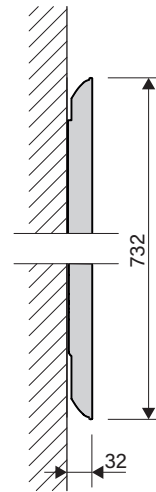

Artikel	1. Ausgabe	
Article	1. Edition	4-2022
Articolo	1. Edizione	

Art. No	200.073.00.XX	Mut.	1-2025
---------	----------------------	------	---------------

Lichtspiegel Schneider GLOW LED
Miroir lumineux Schneider GLOW LED
Specchio con illuminazione Schneider GLOW LED

Schneider
my swiss mirror

Die Massangaben in mm verstehen sich unter dem Vorbehalt der Werkstoleranzen, eventuell späterer Änderungen sowie weiterer Montagemöglichkeiten. Die Haftung für Folgen fehlerhafter oder unvollständiger Massangaben ist ausgeschlossen. (Art. 100 OR).

Les dimensions en mm s'entendent sous réserve des tolérances d'usine, d'éventuelles modifications ultérieures, de même que de nouvelles possibilités de montage. La responsabilité ne peut être engagée en cas de cotes manquantes ou erronées (CD art. 100).

Le dimensioni in mm s'intendono fatte salve le tolleranze di fabbricazione, le eventuali modifiche successive e le ulteriori alternative di montaggio. Si declina qualsiasi responsabilità per le conseguenze legate a dimensioni errate o incomplete (art. 100 CO).