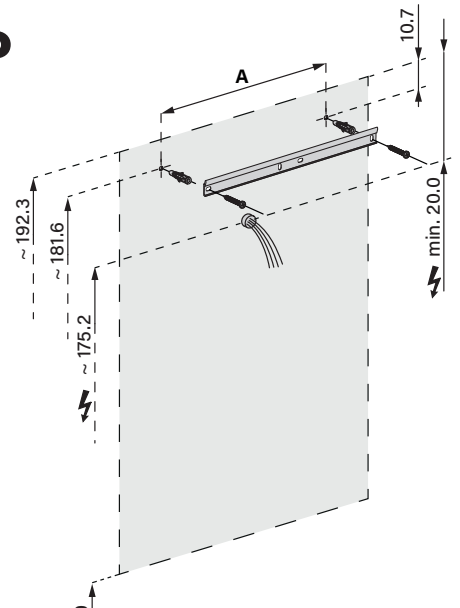

Lichtspiegel ALU1/SP 50/TW
Miroir lumineux ALU1/SP 50/TW
Specchio con illuminazione ALU1/SP 50/TW

W. Schneider+Co AG, CH-8135 Langnau a.A.
www.wschneider.com © 2022

Aufputz-Montage
Pose en applique
Surface mounting

ALU1/SP	A
50..	35
60..	35
70..	55
80..	55
90..	65
100..	65
120..	95
130..	95
140..	95
150..	125
160..	125
180..	125

AP

Die Massangaben in cm verstehen sich unter dem Vorbehalt der Werkstoleranzen, eventuell späterer Änderungen sowie weiterer Montagemöglichkeiten. Die Haftung für Folgen fehlerhafter oder unvollständiger Massangaben ist ausgeschlossen. (Art. 100 OR).

Les dimensions en cm s'entendent sous réserve des tolérances d'usine, d'éventuelles modifications ultérieures, de même que de nouvelles possibilités de montage. La responsabilité ne peut être engagée en cas de cotes manquantes ou erronées (CD art. 100).

Le dimensioni in cm s'intendono fatte salve le tolleranze di fabbricazione, le eventuali modifiche successive e le ulteriori alternative di montaggio. Si declina qualsiasi responsabilità per le conseguenze legate a dimensioni errate o incomplete (art. 100 CO).