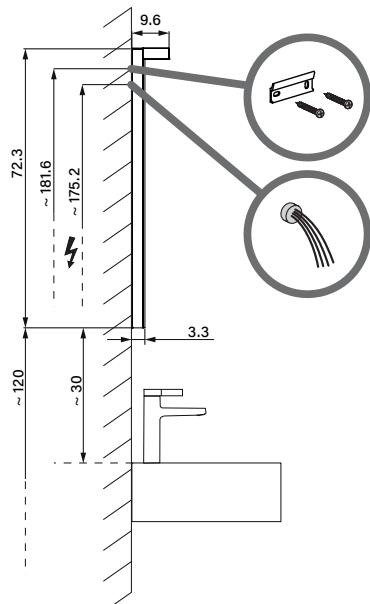

Lichtspiegel ALU1/SP 50/TW
Miroir lumineux ALU1/SP 50/TW
Specchio con illuminazione ALU1/SP 50/TW

W. Schneider+Co AG, CH-8135 Langnau a.A.
www.wschneider.com © 2022

Aufputz-Montage
Pose en applique
Surface mounting

ALU1/SP	A
50..	35
60..	35
70..	55
80..	55
90..	65
100..	65
120..	95
130..	95
140..	95
150..	125
160..	125
180..	125

AP

Die Massangaben in cm verstehen sich unter dem Vorbehalt der Werkstoleranzen, eventuell späterer Änderungen sowie weiterer Montagemöglichkeiten. Die Haftung für Folgen fehlerhafter oder unvollständiger Massangaben ist ausgeschlossen. (Art. 100 OR).

Les dimensions en cm s'entendent sous réserve des tolérances d'usine, d'éventuelles modifications ultérieures, de même que de nouvelles possibilités de montage. La responsabilité ne peut être engagée en cas de cotes manquantes ou erronées (CD art. 100).

Le dimensioni in cm s'intendono fatte salve le tolleranze di fabbricazione, le eventuali modifiche successive e le ulteriori alternative di montaggio. Si declina qualsiasi responsabilità per le conseguenze legate a dimensioni errate o incomplete (art. 100 CO).