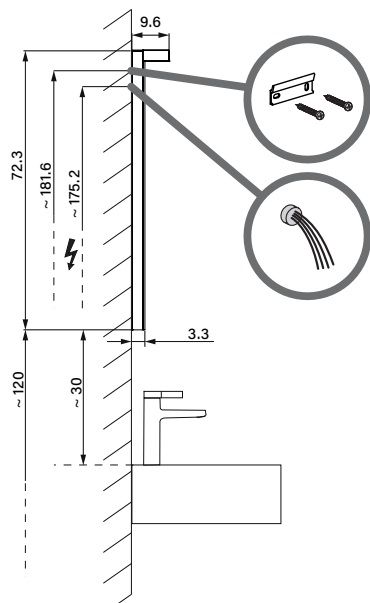

Lichtspiegel ALU1/SP 60/TW
Miroir lumineux ALU1/SP 60/TW
Specchio con illuminazione ALU1/SP 60/TW

W. Schneider+Co AG, CH-8135 Langnau a.A.
www.wschneider.com © 2022

Aufputz-Montage
Pose en applique
Surface mounting

ALU1/SP	A
50..	35
60..	35
70..	55
80..	55
90..	65
100..	65
120..	95
130..	95
140..	95
150..	125
160..	125
180..	125

AP

Die Massangaben in cm verstehen sich unter dem Vorbehalt der Werkstoleranzen, eventuell späterer Änderungen sowie weiterer Montagemöglichkeiten. Die Haftung für Folgen fehlerhafter oder unvollständiger Massangaben ist ausgeschlossen. (Art. 100 OR).

Les dimensions en cm s'entendent sous réserve des tolérances d'usine, d'éventuelles modifications ultérieures, de même que de nouvelles possibilités de montage. La responsabilité ne peut être engagée en cas de cotes manquantes ou erronées (CD art. 100).

Le dimensioni in cm s'intendono fatte salve le tolleranze di fabbricazione, le eventuali modifiche successive e le ulteriori alternative di montaggio. Si declina qualsiasi responsabilità per le conseguenze legate a dimensioni errate o incomplete (art. 100 CO).