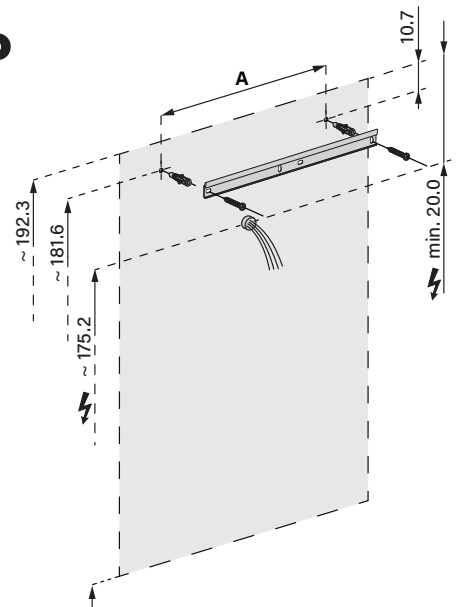

Lichtspiegel ALU1/SP 60/TW
Miroir lumineux ALU1/SP 60/TW
Specchio con illuminazione ALU1/SP 60/TW

W. Schneider+Co AG, CH-8135 Langnau a.A.
www.wschneider.com © 2022

Aufputz-Montage
Pose en applique
Surface mounting

ALU1/SP	A
50..	35
60..	35
70..	55
80..	55
90..	65
100..	65
120..	95
130..	95
140..	95
150..	125
160..	125
180..	125

AP

Die Massangaben in cm verstehen sich unter dem Vorbehalt der Werkstoleranzen, eventuell späterer Änderungen sowie weiterer Montagemöglichkeiten. Die Haftung für Folgen fehlerhafter oder unvollständiger Massangaben ist ausgeschlossen. (Art. 100 OR).

Les dimensions en cm s'entendent sous réserve des tolérances d'usine, d'éventuelles modifications ultérieures, de même que de nouvelles possibilités de montage. La responsabilité ne peut être engagée en cas de cotes manquantes ou erronées (CD art. 100).

Le dimensioni in cm s'intendono fatte salve le tolleranze di fabbricazione, le eventuali modifiche successive e le ulteriori alternative di montaggio. Si declina qualsiasi responsabilità per le conseguenze legate a dimensioni errate o incomplete (art. 100 CO).