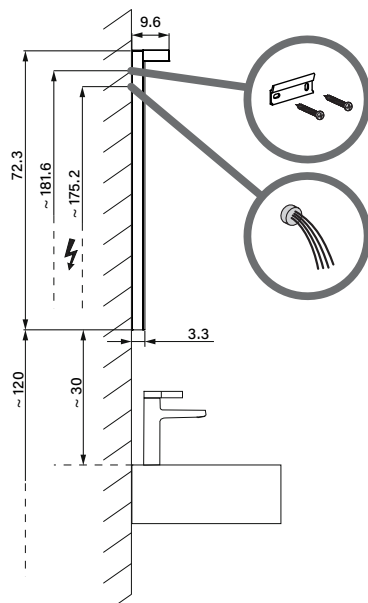

Lichtspiegel ALU1/SP 80/TW
Miroir lumineux ALU1/SP 80/TW
Specchio con illuminazione ALU1/SP 80/TW

W. Schneider+Co AG, CH-8135 Langnau a.A.
www.wschneider.com © 2022

Aufputz-Montage
Pose en applique
Surface mounting

ALU1/SP	A
50..	35
60..	35
70..	55
80..	55
90..	65
100..	65
120..	95
130..	95
140..	95
150..	125
160..	125
180..	125

AP

Die Massangaben in cm verstehen sich unter dem Vorbehalt der Werkstoleranzen, eventuell späterer Änderungen sowie weiterer Montagemöglichkeiten. Die Haftung für Folgen fehlerhafter oder unvollständiger Massangaben ist ausgeschlossen. (Art. 100 OR).

Les dimensions en cm s'entendent sous réserve des tolérances d'usine, d'éventuelles modifications ultérieures, de même que de nouvelles possibilités de montage. La responsabilité ne peut être engagée en cas de cotes manquantes ou erronées (CD art. 100).

Le dimensioni in cm s'intendono fatte salve le tolleranze di fabbricazione, le eventuali modifiche successive e le ulteriori alternative di montaggio. Si declina qualsiasi responsabilità per le conseguenze legate a dimensioni errate o incomplete (art. 100 CO).