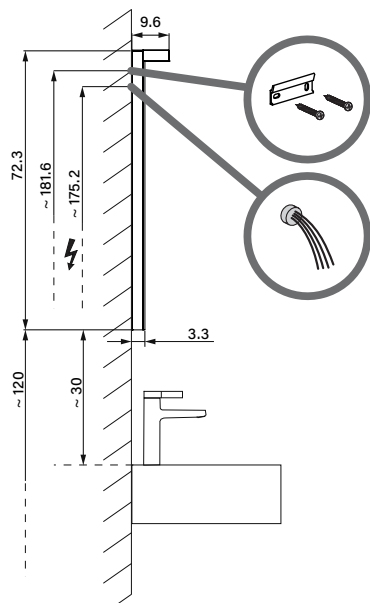

**Lichtspiegel ALU1/SP 120/TW**  
**Miroir lumineux ALU1/SP 120/TW**  
**Specchio con illuminazione ALU1/SP 120/TW**

W. Schneider+Co AG, CH-8135 Langnau a.A.  
www.wschneider.com © 2022

Aufputz-Montage  
Pose en applique  
Surface mounting

ALU1/SP	A
50..	35
60..	35
70..	55
80..	55
90..	65
100..	65
120..	95
130..	95
140..	95
150..	125
160..	125
180..	125

**AP**

Die Massangaben in cm verstehen sich unter dem Vorbehalt der Werkstoleranzen, eventuell späterer Änderungen sowie weiterer Montagemöglichkeiten. Die Haftung für Folgen fehlerhafter oder unvollständiger Massangaben ist ausgeschlossen. (Art. 100 OR).

Les dimensions en cm s'entendent sous réserve des tolérances d'usine, d'éventuelles modifications ultérieures, de même que de nouvelles possibilités de montage. La responsabilité ne peut être engagée en cas de cotes manquantes ou erronées (CD art. 100).

Le dimensioni in cm s'intendono fatte salve le tolleranze di fabbricazione, le eventuali modifiche successive e le ulteriori alternative di montaggio. Si declina qualsiasi responsabilità per le conseguenze legate a dimensioni errate o incomplete (art. 100 CO).