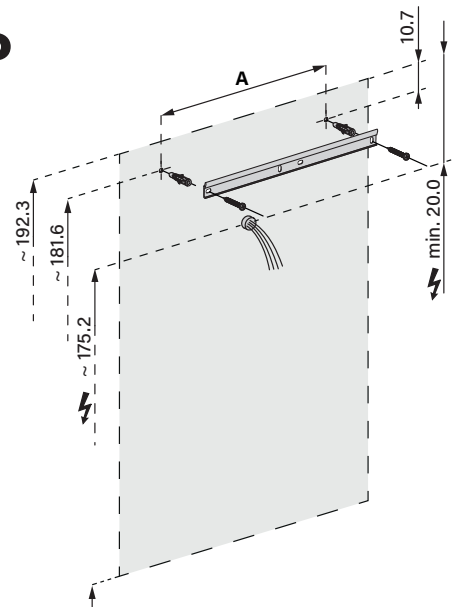

**Lichtspiegel ALU1/SP 120/TW**  
**Miroir lumineux ALU1/SP 120/TW**  
**Specchio con illuminazione ALU1/SP 120/TW**

W. Schneider+Co AG, CH-8135 Langnau a.A.  
www.wschneider.com © 2022

Aufputz-Montage  
Pose en applique  
Surface mounting

ALU1/SP	A
50..	35
60..	35
70..	55
80..	55
90..	65
100..	65
120..	95
130..	95
140..	95
150..	125
160..	125
180..	125

**AP**

Die Massangaben in cm verstehen sich unter dem Vorbehalt der Werkstoleranzen, eventuell späterer Änderungen sowie weiterer Montagemöglichkeiten. Die Haftung für Folgen fehlerhafter oder unvollständiger Massangaben ist ausgeschlossen. (Art. 100 OR).

Les dimensions en cm s'entendent sous réserve des tolérances d'usine, d'éventuelles modifications ultérieures, de même que de nouvelles possibilités de montage. La responsabilité ne peut être engagée en cas de cotes manquantes ou erronées (CD art. 100).

Le dimensioni in cm s'intendono fatte salve le tolleranze di fabbricazione, le eventuali modifiche successive e le ulteriori alternative di montaggio. Si declina qualsiasi responsabilità per le conseguenze legate a dimensioni errate o incomplete (art. 100 CO).