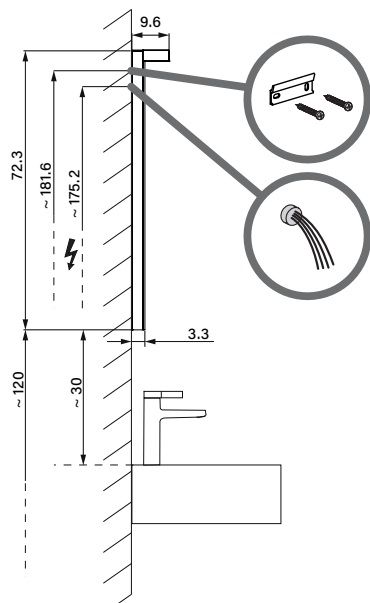

Lichtspiegel ALU1/SP 130/TW
Miroir lumineux ALU1/SP 130/TW
Specchio con illuminazione ALU1/SP 130/TW

W. Schneider+Co AG, CH-8135 Langnau a.A.
www.wschneider.com © 2022

Aufputz-Montage
Pose en applique
Surface mounting

ALU1/SP	A
50..	35
60..	35
70..	55
80..	55
90..	65
100..	65
120..	95
130..	95
140..	95
150..	125
160..	125
180..	125

AP

Die Massangaben in cm verstehen sich unter dem Vorbehalt der Werkstoleranzen, eventuell späterer Änderungen sowie weiterer Montagemöglichkeiten. Die Haftung für Folgen fehlerhafter oder unvollständiger Massangaben ist ausgeschlossen. (Art. 100 OR).

Les dimensions en cm s'entendent sous réserve des tolérances d'usine, d'éventuelles modifications ultérieures, de même que de nouvelles possibilités de montage. La responsabilité ne peut être engagée en cas de cotes manquantes ou erronées (CD art. 100).

Le dimensioni in cm s'intendono fatte salve le tolleranze di fabbricazione, le eventuali modifiche successive e le ulteriori alternative di montaggio. Si declina qualsiasi responsabilità per le conseguenze legate a dimensioni errate o incomplete (art. 100 CO).