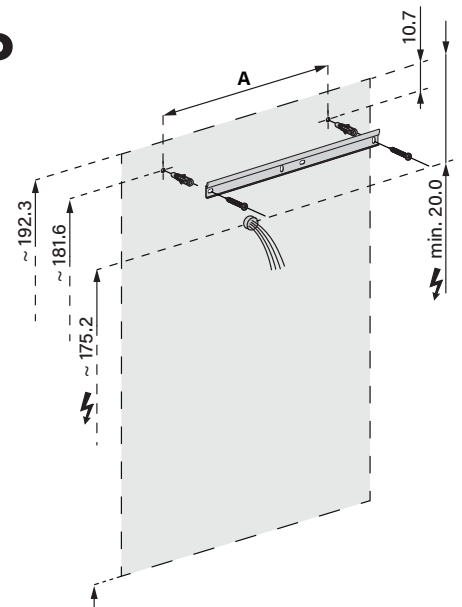

Lichtspiegel ALU1/SP 130/TW
Miroir lumineux ALU1/SP 130/TW
Specchio con illuminazione ALU1/SP 130/TW

W. Schneider+Co AG, CH-8135 Langnau a.A.
www.wschneider.com © 2022

Aufputz-Montage
Pose en applique
Surface mounting

ALU1/SP	A
50..	35
60..	35
70..	55
80..	55
90..	65
100..	65
120..	95
130..	95
140..	95
150..	125
160..	125
180..	125

AP

Die Massangaben in cm verstehen sich unter dem Vorbehalt der Werkstoleranzen, eventuell späterer Änderungen sowie weiterer Montagemöglichkeiten. Die Haftung für Folgen fehlerhafter oder unvollständiger Massangaben ist ausgeschlossen. (Art. 100 OR).

Les dimensions en cm s'entendent sous réserve des tolérances d'usine, d'éventuelles modifications ultérieures, de même que de nouvelles possibilités de montage. La responsabilité ne peut être engagée en cas de cotes manquantes ou erronées (CD art. 100).

Le dimensioni in cm s'intendono fatte salve le tolleranze di fabbricazione, le eventuali modifiche successive e le ulteriori alternative di montaggio. Si declina qualsiasi responsabilità per le conseguenze legate a dimensioni errate o incomplete (art. 100 CO).