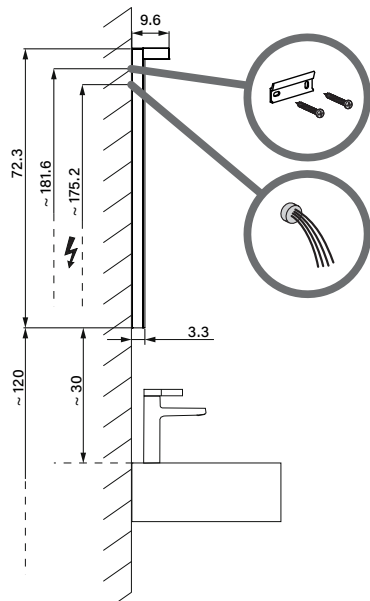

**Lichtspiegel ALU1/SP 180/TW**  
**Miroir lumineux ALU1/SP 180/TW**  
**Specchio con illuminazione ALU1/SP 180/TW**

W. Schneider+Co AG, CH-8135 Langnau a.A.  
www.wschneider.com © 2022

Aufputz-Montage  
Pose en applique  
Surface mounting

ALU1/SP	A
50..	35
60..	35
70..	55
80..	55
90..	65
100..	65
120..	95
130..	95
140..	95
150..	125
160..	125
180..	125

**AP**

Die Massangaben in cm verstehen sich unter dem Vorbehalt der Werkstoleranzen, eventuell späterer Änderungen sowie weiterer Montagemöglichkeiten. Die Haftung für Folgen fehlerhafter oder unvollständiger Massangaben ist ausgeschlossen. (Art. 100 OR).

Les dimensions en cm s'entendent sous réserve des tolérances d'usine, d'éventuelles modifications ultérieures, de même que de nouvelles possibilités de montage. La responsabilité ne peut être engagée en cas de cotes manquantes ou erronées (CD art. 100).

Le dimensioni in cm s'intendono fatte salve le tolleranze di fabbricazione, le eventuali modifiche successive e le ulteriori alternative di montaggio. Si declina qualsiasi responsabilità per le conseguenze legate a dimensioni errate o incomplete (art. 100 CO).