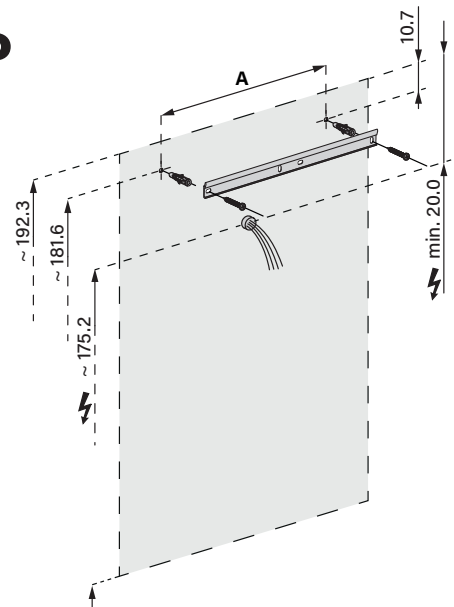

**Lichtspiegel ALU1/SP 180/TW**  
**Miroir lumineux ALU1/SP 180/TW**  
**Specchio con illuminazione ALU1/SP 180/TW**

W. Schneider+Co AG, CH-8135 Langnau a.A.  
www.wschneider.com © 2022

Aufputz-Montage  
Pose en applique  
Surface mounting

ALU1/SP	A
50..	35
60..	35
70..	55
80..	55
90..	65
100..	65
120..	95
130..	95
140..	95
150..	125
160..	125
180..	125

**AP**

Die Massangaben in cm verstehen sich unter dem Vorbehalt der Werkstoleranzen, eventuell späterer Änderungen sowie weiterer Montagemöglichkeiten. Die Haftung für Folgen fehlerhafter oder unvollständiger Massangaben ist ausgeschlossen. (Art. 100 OR).

Les dimensions en cm s'entendent sous réserve des tolérances d'usine, d'éventuelles modifications ultérieures, de même que de nouvelles possibilités de montage. La responsabilité ne peut être engagée en cas de cotes manquantes ou erronées (CD art. 100).

Le dimensioni in cm s'intendono fatte salve le tolleranze di fabbricazione, le eventuali modifiche successive e le ulteriori alternative di montaggio. Si declina qualsiasi responsabilità per le conseguenze legate a dimensioni errate o incomplete (art. 100 CO).