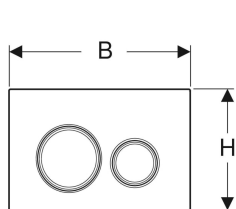

Geberit Sigma21 Betätigungsplatte für 2-Mengen-Spülung, Metallfarbe verchromt

Beispielbild

Verwendungszwecke

- Zur Spülauslösung bei Sigma Unterputzspülkästen

Eigenschaften

- Betätigung von vorne

Lieferumfang

- Befestigungsrahmen
- 2 Distanzbolzen

- Drückerstangen schallgedämmt, werkzeuglose Schnelleinstellung

Technische Daten

Betätigungskraft (N) max. | 20 N

- 2 Drückerstangen

Art.-Nr.	ST-Nr.	SGVSB-Nr	Farbe / Oberfläche	Werkstoff	B	H	T
115.884.00.1	3342 243	364 108	Grundplatte und Designringe: verchromt Deckplatte und Tasten: kundenspezifisch	Zinkdruckguss	24.6 cm	16.4 cm	1 cm
115.884.JK.1	3342 242	364 108	Grundplatte und Designringe: verchromt Deckplatte und Tasten: lava	Zinkdruckguss / Glas	24.6 cm	16.4 cm	1.4 cm
115.884.JL.1	3342 242	364 108	Grundplatte und Designringe: verchromt Deckplatte und Tasten: sand-grau	Zinkdruckguss / Glas	24.6 cm	16.4 cm	1.4 cm
115.884.JM.1	3342 244	364 108	Grundplatte und Designringe: verchromt Deckplatte und Tasten: Mustang Schiefer	Zinkdruckguss / Schiefer (Naturprodukt)	24.6 cm	16.4 cm	1.4 cm
115.884.JV.1	3342 267	364 108	Grundplatte und Designringe: verchromt Deckplatte und Tasten: Betonoptik	Zinkdruckguss / Keramik	24.6 cm	16.4 cm	1.4 cm
115.884.JX.1	3342 267	364 108	Grundplatte und Designringe: verchromt Deckplatte und Tasten: Nussbaum amerikanisch	Zinkdruckguss / Holz (Naturprodukt)	24.6 cm	16.4 cm	1.4 cm
115.884.SI.1	3342 242	364 108	Grundplatte und Designringe: verchromt Deckplatte und Tasten: weiss	Zinkdruckguss / Glas	24.6 cm	16.4 cm	1.4 cm
115.884.SJ.1	3342 242	364 108	Grundplatte und Designringe: verchromt Deckplatte und Tasten: schwarz	Zinkdruckguss / Glas	24.6 cm	16.4 cm	1.4 cm