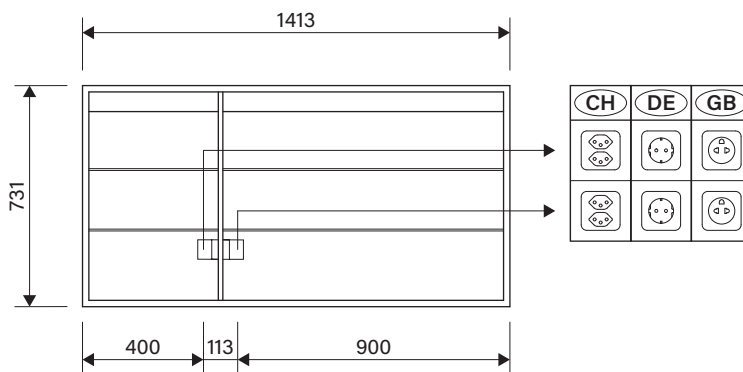

Artikel 102450 1. Ausgabe  
 Article 102450 1. Edition 1-2025  
 Articolo 102450 1. Edizione

Art. No 218.141.01.XX Mut.

Spiegelschrank Schneider GLOW D2W  
 Armoire de toilette Schneider GLOW D2W  
 Armadietto da bagno Schneider GLOW D2W

**Schneider**  
 my swiss mirror

**Unterputz-Montage:**  
 Die Abmessungen der Aussparung und die Befestigung für den Spiegelschrank müssen bauseits bestimmt werden.

**Montage encastré:**  
 Les dimensions de la niche et la fixation de l'armoire-miroir doivent être déterminées par le client.

**Montaggio ad incasso:**  
 Le dimensioni della nicchia e del fissaggio del armadio a specchio devono essere determinate in cantiere.

Die Massangaben in mm verstehen sich unter dem Vorbehalt der Werkstoleranzen, eventuell späterer Änderungen sowie weiterer Montagemöglichkeiten. Die Haftung für Folgen fehlerhafter oder unvollständiger Massangaben ist ausgeschlossen. (Art. 100 OR).

Les dimensions en mm s'entendent sous réserve des tolérances d'usine, d'éventuelles modifications ultérieurs, de même que de nouvelles possibilités de montage. La responsabilité ne peut être engagée en cas de cotes manquantes ou erronées (CD art. 100).