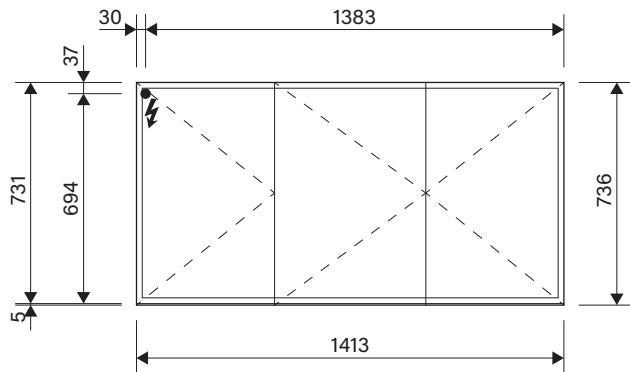

Artikel 102450 1. Ausgabe  
 Article 102450 1. Edition 1-2025  
 Articolo 102450 1. Edizione

Art. No 218.141.01.XX Mut.

Spiegelschrank Schneider GLOW D2W  
 Armoire de toilette Schneider GLOW D2W  
 Armadietto da bagno Schneider GLOW D2W

**Schneider**  
 my swiss mirror

**Unterputz-Montage:**  
 Die Abmessungen der Aussparung und die Befestigung für den Spiegelschrank müssen bauseits bestimmt werden.

**Montage encastré:**  
 Les dimensions de la niche et la fixation de l'armoire-miroir doivent être déterminées par le client.

**Montaggio ad incasso:**  
 Le dimensioni della nicchia e del fissaggio del armadio a specchio devono essere determinate in cantiere.

Die Massangaben in mm verstehen sich unter dem Vorbehalt der Werkstoleranzen, eventuell späterer Änderungen sowie weiterer Montagemöglichkeiten. Die Haftung für Folgen fehlerhafter oder unvollständiger Massangaben ist ausgeschlossen. (Art. 100 OR).

Les dimensions en mm s'entendent sous réserve des tolérances d'usine, d'éventuelles modifications ultérieurs, de même que de nouvelles possibilités de montage. La responsabilité ne peut être engagée en cas de cotes manquantes ou erronées (CD art. 100).