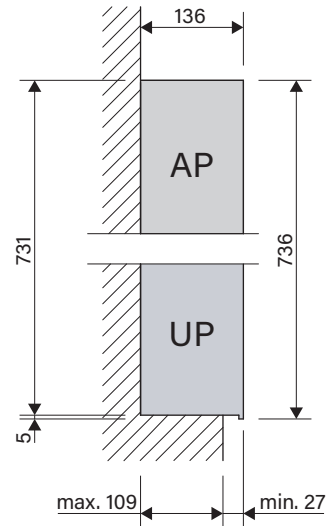

**Schneider**  
 my swiss mirror

**Unterputz-Montage:**  
 Die Abmessungen der Aussparung und die Befestigung für den Spiegelschrank müssen bauseits bestimmt werden.

**Montage encastré:**  
 Les dimensions de la niche et la fixation de l'armoire-miroir doivent être déterminées par le client.

**Montaggio ad incasso:**  
 Le dimensioni della nicchia e del fissaggio del armadio a specchio devono essere determinate in cantiere.

Die Massangaben in mm verstehen sich unter dem Vorbehalt der Werkstoleranzen, eventuell späterer Änderungen sowie weiterer Montagemöglichkeiten. Die Haftung für Folgen fehlerhafter oder unvollständiger Massangaben ist ausgeschlossen. (Art. 100 OR).

Les dimensions en mm s'entendent sous réserve des tolérances d'usine, d'éventuelles modifications ultérieurs, de même que de nouvelles possibilités de montage. La responsabilité ne peut être engagée en cas de cotes manquantes ou erronées (CD art. 100).

Le dimensioni in mm s'intendono fatte salve le tolleranze di fabbricazione, le eventuali modifiche successive e le ulteriori alternative di montaggio. Si declina qualsiasi responsabilità per le conseguenze legate a dimensioni errate o incomplete (art. 100 CO).